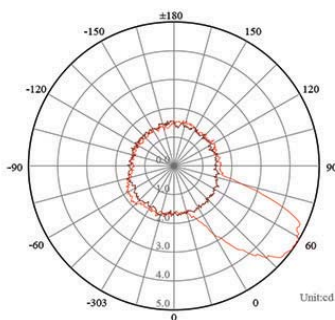

WES6 6 watts

Référence	Couleur Luminaire	Puissance	Couleur Température	Flux Lumineux
WES6-2700	Gris	6 w	2700K	90 lm
WES6-3000	Gris	6 w	3000K	95 lm
WES6-4000	Gris	6 w	4000K	120 lm

Caractéristiques Luminaire

Taille de Coupe	Taille Luminaire	IRC	IP	IK	Angle de Diffusion	Variable	Orientable	Diode	Durée de Vie	Garantie
100 x 58 x 50 mm	105x81x40 mm	80	65	06	120°	non	non	CREE	30 000 h	3 ans

Caractéristiques Alimentation

Tension d'alimentation	Fréquence	Température de Fonctionnement
AC100~265V	50 - 60 HZ	de -25° à +50°

Résistance

Résistance aux Chocs	Verre Trempé	Carrossable
IK06	4 mm	

Photometric Data (3000K, 120°) & Illumination Picture

Light Distribution Curve [Unit: cd]

Lux distance Curve

Illumination Picture

Certifications

CE - RoHS