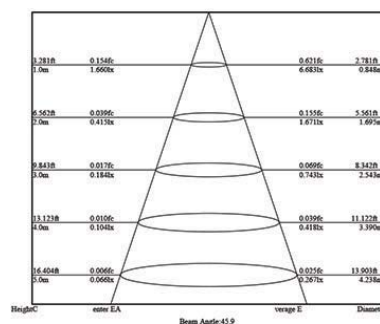

WES6 6 watts

Référence	Couleur Luminaire	Puissance	Couleur Température	Flux Lumineux
WES6-2700	Gris	6 w	2700K	90 lm
WES6-3000	Gris	6 w	3000K	95 lm
WES6-4000	Gris	6 w	4000K	120 lm

Caractéristiques Luminaire

Taille de Coupe	Taille Luminaire	IRC	IP	IK	Angle de Diffusion	Variable	Orientable	Diode	Durée de Vie	Garantie
100 x 58 x 50 mm	105x81x40 mm	80	65	06	120°	non	non	CREE	30 000 h	3 ans

Caractéristiques Alimentation

Tension d'alimentation	Fréquence	Température de Fonctionnement
AC100~265V	50 - 60 HZ	de -25° à +50°

Résistance

Résistance aux Chocs	Verre Trempé	Carrossable
IK06	4 mm	

Photometric Data (3000K, 120°) & Illumination Picture

Light Distribution Curve [Unit: cd]

Lux distance Curve

Illumination Picture

Certifications

CE - RoHS