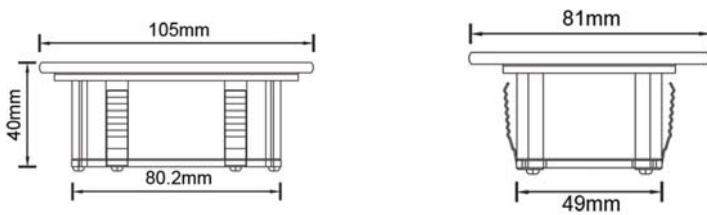

Résistance

Résistance aux Chocs	Verre Trempé	Carrossable
IK06	4 mm