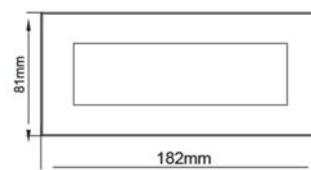

## Caractéristiques Luminaire

Taille de Coupe	Taille Luminaire	IRC	IP	IK	Angle de Diffusion	Variable	Orientable	Diode	Durée de Vie	Garantie
173 x 65 x 54.5 mm	182 x 81 x 43 mm	80	65	06	120°	non	non	CREE	30 000 h	3 ans

## Photometric Data (3000K, 120°) & Illumination Picture

Light Distribution Curve [Unit: cd]

Lux distance Curve

Illumination Picture

Certifications

CE - RoHS