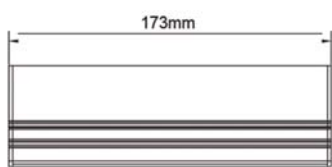

WES5 5 watts

Référence	Couleur Luminaire	Puissance	Couleur Température	Flux Lumineux
WES5-2700	Blanc	5 w	2700K	340 lm
WES5-3000	Blanc	5 w	3000K	360 lm
WES5-4000	Blanc	5 w	4000K	400 lm

Caractéristiques Luminaire

Taille de Coupe	Taille Luminaire	IRC	IP	IK	Angle de Diffusion	Variable	Orientable	Diode	Durée de Vie	Garantie
173 x 65 x 54.5 mm	182 x 81 x 43 mm	80	65	06	120°	non	non	CREE	30 000 h	3 ans

Caractéristiques Alimentation

Tension d'alimentation	Fréquence	Température de Fonctionnement
AC100~265V	50 - 60 HZ	de -25° à +50°

Résistance

Résistance aux Chocs	Verre Trempé	Carrossable
IK06	4 mm	

Photometric Data (3000K, 120°) & Illumination Picture

Certifications

CE - RoHS