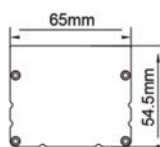

WES5 5 watts

Référence	Couleur Luminaire	Puissance	Couleur Température	Flux Lumineux
WES5-2700	Blanc	5 w	2700K	340 lm
WES5-3000	Blanc	5 w	3000K	360 lm
WES5-4000	Blanc	5 w	4000K	400 lm

Caractéristiques Luminaire

Taille de Coupe	Taille Luminaire	IRC	IP	IK	Angle de Diffusion	Variable	Orientable	Diode	Durée de Vie	Garantie
173 x 65 x 54.5 mm	182 x 81 x 43 mm	80	65	06	120°	non	non	CREE	30 000 h	3 ans

Caractéristiques Alimentation

Tension d'alimentation	Fréquence	Température de Fonctionnement
AC100~265V	50 - 60 HZ	de -25° à +50°

Résistance

Résistance aux Chocs	Verre Trempé	Carrossable
IK06	4 mm	

Photometric Data (3000K, 120°) & Illumination Picture

Certifications

CE - RoHS