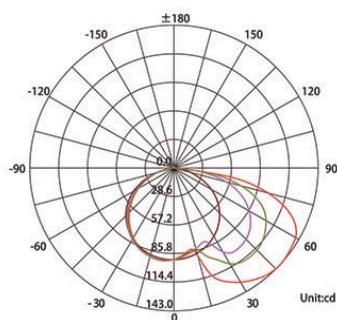

# WES5 5 watts

Référence	Couleur Luminaire	Puissance	Couleur Température	Flux Lumineux
WES5-2700	Blanc	5 w	2700K	340 lm
WES5-3000	Blanc	5 w	3000K	360 lm
WES5-4000	Blanc	5 w	4000K	400 lm

## Caractéristiques Luminaire

Taille de Coupe	Taille Luminaire	IRC	IP	IK	Angle de Diffusion	Variable	Orientable	Diode	Durée de Vie	Garantie
173 x 65 x 54.5 mm	182 x 81 x 43 mm	80	65	06	120°	non	non	CREE	30 000 h	3 ans

## Photometric Data (3000K, 120°) & Illumination Picture

Light Distribution Curve [Unit: cd]

Lux distance Curve

Illumination Picture

Certifications

CE - RoHS