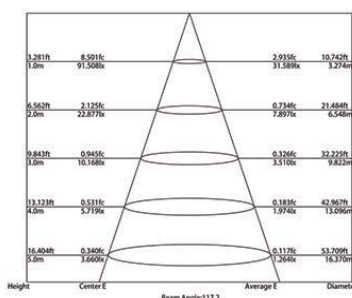

## Caractéristiques Luminaire

Taille de Coupe	Taille Luminaire	IRC	IP	IK	Angle de Diffusion	Variable	Orientable	Diode	Durée de Vie	Garantie
173 x 65 x 54.5 mm	182 x 81 x 43 mm	80	65	06	120°	non	non	CREE	30 000 h	3 ans

## Photometric Data (3000K, 120°) & Illumination Picture

Light Distribution Curve [Unit: cd]

Lux distance Curve

Illumination Picture

Certifications

CE - RoHS