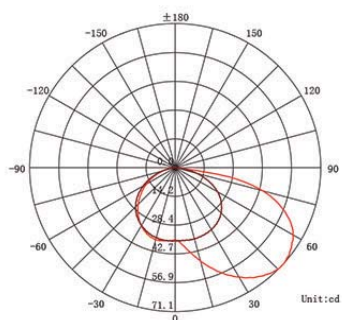

WES3 3 watts

Référence	Couleur Luminaire	Puissance	Couleur Température	Flux Lumineux
WES3-2700	Blanc	3 w	2700K	150 lm
WES3-3000	Blanc	3 w	3000K	160 lm
WES3-4000	Blanc	3 w	4000K	180 lm

Caractéristiques Luminaire

Taille de Coupe	Taille Luminaire	IRC	IP	IK	Angle de Diffusion	Variable	Orientable	Diode	Durée de Vie	Garantie
98 x 65 x 54.5 mm	105x81x40 mm	80	65	06	45° x 120°	non	non	CREE	30 000 h	3 ans

Caractéristiques Alimentation

Tension d'alimentation	Fréquence	Température de Fonctionnement
AC100~265V	50 - 60 HZ	de -25° à +50°

Résistance

Résistance aux Chocs	Verre Trempé	Carrossable
IK06	4 mm	

Photometric Data (4000K, 45° x 120°) & Illumination Picture

Light Distribution Curve [Unit: cd]

Lux distance Curve

Illumination Picture

Certifications

CE - RoHS