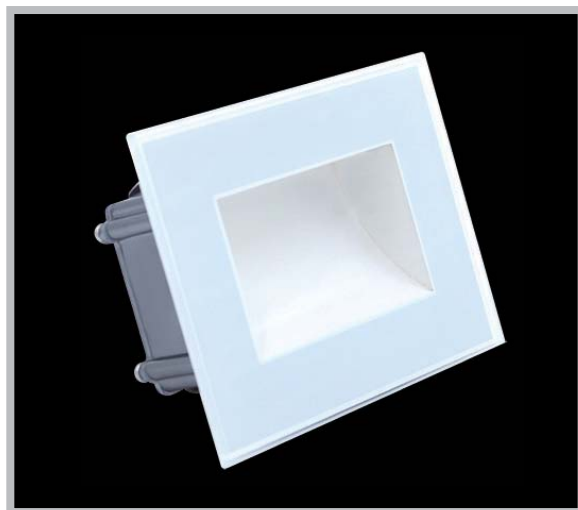

WES3 3 watts

Référence	Couleur Luminaire	Puissance	Couleur Température	Flux Lumineux
WES3-2700	Blanc	3 w	2700K	150 lm
WES3-3000	Blanc	3 w	3000K	160 lm
WES3-4000	Blanc	3 w	4000K	180 lm

Caractéristiques Luminaire

Taille de Coupe	Taille Luminaire	IRC	IP	IK	Angle de Diffusion	Variable	Orientable	Diode	Durée de Vie	Garantie
98 x 65 x 54.5 mm	105x81x40 mm	80	65	06	45° x 120°	non	non	CREE	30 000 h	3 ans

Caractéristiques Alimentation