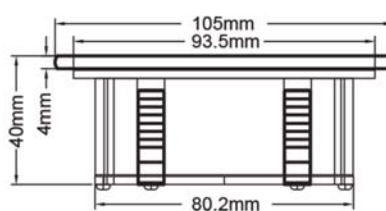

WES3 3 watts

Référence	Couleur Luminaire	Puissance	Couleur Température	Flux Lumineux
WES3-2700	Blanc	3 w	2700K	150 lm
WES3-3000	Blanc	3 w	3000K	160 lm
WES3-4000	Blanc	3 w	4000K	180 lm

Caractéristiques Luminaire

Taille de Coupe	Taille Luminaire	IRC	IP	IK	Angle de Diffusion	Variable	Orientable	Diode	Durée de Vie	Garantie
98 x 65 x 54.5 mm	105x81x40 mm	80	65	06	45° x 120°	non	non	CREE	30 000 h	3 ans

Caractéristiques Alimentation

Tension d'alimentation	Fréquence	Température de Fonctionnement
AC100~265V	50 - 60 HZ	de -25° à +50°

Résistance

Résistance aux Chocs	Verre Trempé	Carrossable
IK06	4 mm	

Photometric Data (4000K, 45° x 120°) & Illumination Picture

Certifications

CE - RoHS