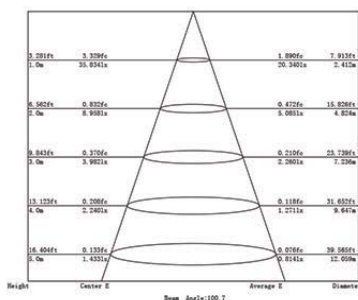

Taille de Coupe	Taille Luminaire	IRC	IP	IK	Angle de Diffusion	Variable	Orientable	Diode	Durée de Vie	Garantie
98 x 65 x 54.5 mm	105x81x40 mm	80	65	06	45° x 120°	non	non	CREE	30 000 h	3 ans

Caractéristiques Alimentation

Tension d'alimentation	Fréquence	Température de Fonctionnement
AC100~265V	50 - 60 HZ	de -25° à +50°

Résistance

Résistance aux Chocs	Verre Trempé	Carrossable
IK06	4 mm	

Photometric Data (4000K, 45° x 120°) & Illumination Picture

Light Distribution Curve [Unit: cd]

Lux distance Curve

Illumination Picture

Certifications

CE - RoHS