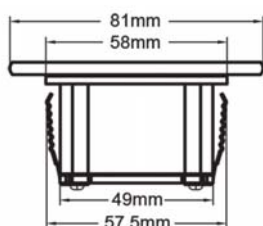

WES3 3 watts

Référence	Couleur Luminaire	Puissance	Couleur Température	Flux Lumineux
WES3-2700	Blanc	3 w	2700K	150 lm
WES3-3000	Blanc	3 w	3000K	160 lm
WES3-4000	Blanc	3 w	4000K	180 lm

Caractéristiques Luminaire

Taille de Coupe	Taille Luminaire	IRC	IP	IK	Angle de Diffusion	Variable	Orientable	Diode	Durée de Vie	Garantie
98 x 65 x 54.5 mm	105x81x40 mm	80	65	06	45° x 120°	non	non	CREE	30 000 h	3 ans

Caractéristiques Alimentation

Tension d'alimentation	Fréquence	Température de Fonctionnement
AC100~265V	50 - 60 HZ	de -25° à +50°

Résistance

Résistance aux Chocs	Verre Trempé	Carrossable
IK06	4 mm	

Photometric Data (4000K, 45° x 120°) & Illumination Picture

Certifications

CE - RoHS