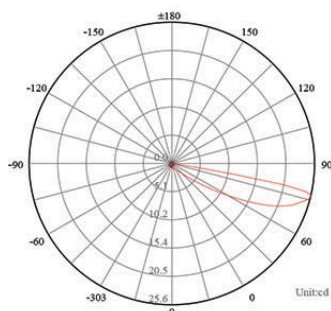

Caractéristiques Luminaire

Taille de Coupe	Taille Luminaire	IRC	IP	IK	Angle de Diffusion	Variable	Orientable	Diode	Durée de Vie	Garantie
147 x 40 x 45 mm	165 x 55 x 42 mm	80	67	06	30°	non	non	CREE	30 000 h	3 ans

Light Distribution Curve [Unit: cd]

Lux distance Curve

Illumination Picture

Certifications

CE - RoHS