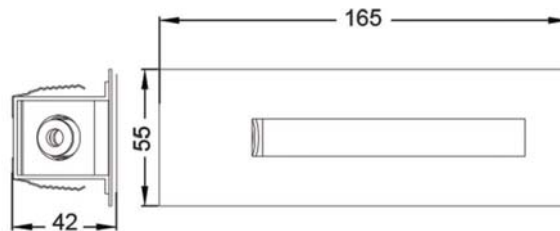

Résistance

Résistance aux Chocs	Verre Trempé	Carrossable
IK06