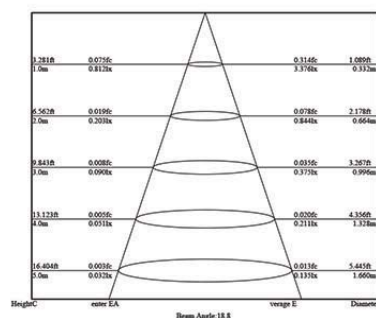

Caractéristiques Luminaire

Taille de Coupe	Taille Luminaire	IRC	IP	IK	Angle de Diffusion	Variable	Orientable	Diode	Durée de Vie	Garantie
147 x 40 x 45 mm	165 x 55 x 42 mm	80	67	06	30°	non	non	CREE	30 000 h	3 ans

Light Distribution Curve [Unit: cd]

Lux distance Curve

Illumination Picture

Certifications

CE - RoHS