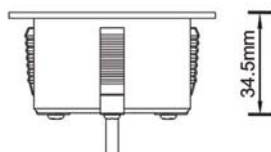

Caractéristiques Luminaire

Taille de Coupe	Taille Luminaire	IRC	IP	IK	Angle de Diffusion	Variable	Orientable	Diode	Durée de Vie	Garantie
ø62 mm	ø70 x 34,5 mm	80	67	06	30°	non	non	CREE	30 000 h	3 ans

Caractéristiques Alimentation

Tension d'alimentation	Fréquence	Température de Fonctionnement
DC12V / DC24V		de -25° à +50°

Résistance

Résistance aux Chocs	Verre Trempé	Carrossable
IK06		

Photometric Data (3000K, 30°) & Illumination Picture