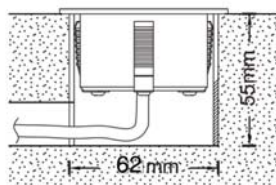

WES1,2 1,2 watts

Référence	Couleur Luminaire	Puissance	Couleur Température	Flux Lumineux
WES1,2-2700	Chrome / Blanc / Alu	1,2 w	2700K	72 lm
WES1,2-3000	Chrome / Blanc / Alu	1,2 w	3000K	75 lm
WES1,2-4000	Chrome / Blanc / Alu	1,2 w	4000K	80 lm

Caractéristiques Luminaire

Taille de Coupe	Taille Luminaire	IRC	IP	IK	Angle de Diffusion	Variable	Orientable	Diode	Durée de Vie	Garantie
ø62 mm	ø70 x 34,5 mm	80	67	06	30°	non	non	CREE	30 000 h	3 ans

Caractéristiques Alimentation

Tension d'alimentation	Fréquence	Température de Fonctionnement
DC12V / DC24V		de -25° à +50°

Résistance

Résistance aux Chocs	Verre Trempé	Carrossable
IK06		

Photometric Data (3000K, 30°) & Illumination Picture

Certifications

CE - RoHS