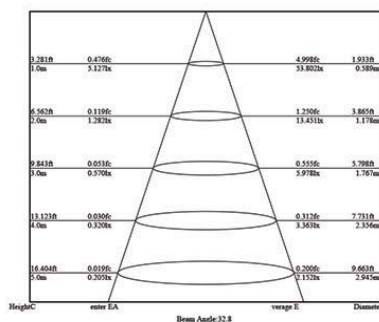

Caractéristiques Luminaire

Taille de Coupe	Taille Luminaire	IRC	IP	IK	Angle de Diffusion	Variable	Orientable	Diode	Durée de Vie	Garantie
ø62 mm	ø70 x 34,5 mm	80	67	06	30°	non	non	CREE	30 000 h	3 ans

Caractéristiques Alimentation

Tension d'alimentation	Fréquence	Température de Fonctionnement
DC12V / DC24V		de -25° à +50°

Résistance

Résistance aux Chocs	Verre Trempé	Carrossable
IK06		

Photometric Data (3000K, 30°) & Illumination Picture

Light Distribution Curve [Unit: cd]

Lux distance Curve

Illumination Picture

Certifications

CE - RoHS