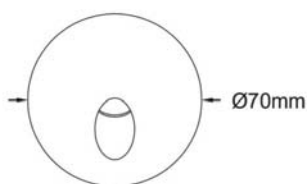

WES1,2 1,2 watts

Référence	Couleur Luminaire	Puissance	Couleur Température	Flux Lumineux
WES1,2-2700	Chrome / Blanc / Alu	1,2 w	2700K	72 lm
WES1,2-3000	Chrome / Blanc / Alu	1,2 w	3000K	75 lm
WES1,2-4000	Chrome / Blanc / Alu	1,2 w	4000K	80 lm

Caractéristiques Luminaire

Taille de Coupe	Taille Luminaire	IRC	IP	IK	Angle de Diffusion	Variable	Orientable	Diode	Durée de Vie	Garantie
ø62 mm	ø70 x 34,5 mm	80	67	06	30°	non	non	CREE	30 000 h	3 ans

Caractéristiques Alimentation

Tension d'alimentation	Fréquence	Température de Fonctionnement
DC12V / DC24V		de -25° à +50°

Résistance

Résistance aux Chocs	Verre Trempé	Carrossable
IK06		

Photometric Data (3000K, 30°) & Illumination Picture

Certifications

CE - RoHS