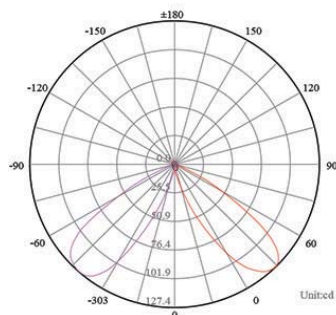

Caractéristiques Luminaire

Taille de Coupe	Taille Luminaire	IRC	IP	IK	Angle de Diffusion	Variable	Orientable	Diode	Durée de Vie	Garantie
ø62 mm	ø70 x 34,5 mm	80	67	06	30°	non	non	CREE	30 000 h	3 ans

Caractéristiques Alimentation

Light Distribution Curve [Unit: cd]

Lux distance Curve

Illumination Picture

Certifications

CE - RoHS