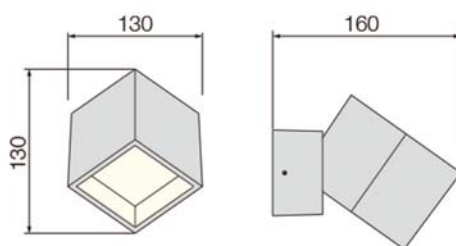

WAW5-4 5 watts

Référence	Dimensions	Couleur Luminaire	Puissance	Couleur Température	Flux Lumineux
WAW5-4-3000	130 x 130 x 160 mm	Blanc / Gris / Noir	5w	3000K	450 lm
WAW5-4-4000	130 x 130 x 160 mm	Blanc / Gris / Noir	5w	4000K	500 lm

Distance	Average Illuminanc	Diameter
1m	78.18, 135.0 lx	135.76 cm
2m	19.54, 33.74 lx	271.52 cm
3m	8.686, 15.00 lx	407.28 cm
4m	4.886, 8.435 lx	543.03 cm
5m	3.127, 5.399 lx	678.79 cm

Output lumens: 116.0 lm