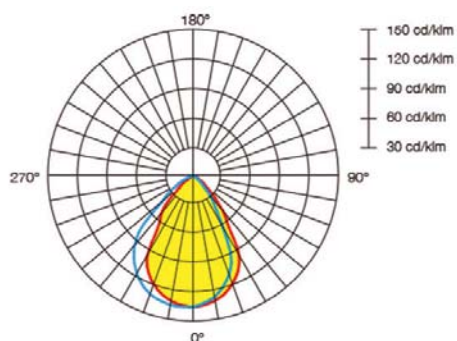

WAW5-4 5 watts

Référence	Dimensions	Couleur Luminaire	Puissance	Couleur Température	Flux Lumineux
WAW5-4-3000	130 x 130 x 160 mm	Blanc / Gris / Noir	5w	3000K	450 lm
WAW5-4-4000	130 x 130 x 160 mm	Blanc / Gris / Noir	5w	4000K	500 lm

Caractéristiques Luminaire

Tension d'alimentation	Fréquence	Température de Fonctionnement	IRC	IP	IK	Angle de Diffusion	Variable	Diode	Durée de Vie	Garantie
AC 100- 240 V	50 - 60 Hz	de -20° à +50°	85	65	08	120°	Non	Edison	50 000 h	3 ans

Distance	Average Illuminanc	Diameter
1m	78.18, 135.0 lx	135.76 cm
2m	19.54, 33.74 lx	271.52 cm
3m	8.686, 15.00 lx	407.28 cm
4m	4.886, 8.435 lx	543.03 cm
5m	3.127, 5.399 lx	678.79 cm

Output lumens: 116.0 lm