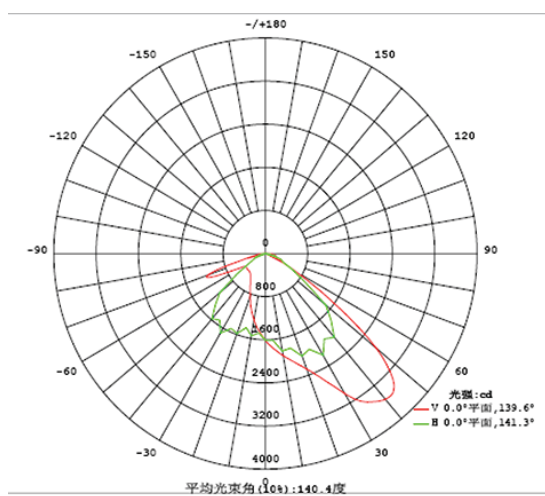

WAW30-S 30 watts

Référence	Dimensions	Couleur Luminaire	Puissance	Couleur Température	Flux Lumineux
WAW30-S-3000	192 x 179 x 100 mm	Noir / Bronze Foncé	30w	3000K	2850 lm
WAW30-S-4000	192 x 179 x 100 mm	Noir / Bronze Foncé	30w	4000K	3000 lm

Caractéristiques Luminaire

Tension d'alimentation	Fréquence	Température de Fonctionnement	IRC	IP	IK	Angle de Diffusion	Diode	Durée de Vie	Garantie
AC 90- 277 V	50 - 60 Hz	de -20° à +50°	80	65	10	90 x 120°	Samsung	50 000 h	5 ans

Sensor

Distance de détection	Fréquence	Tension de Sortie
2 - 10 mètres	5.8 GHz	100% - 0% à 80%

Certifications

CE - RoHS