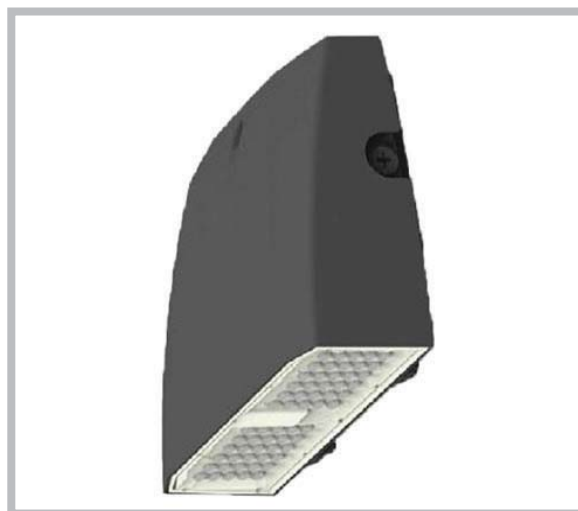

WAW30-S 30 watts

Référence	Dimensions	Couleur Luminaire	Puissance	Couleur Température	Flux Lumineux
WAW30-S-3000	192 x 179 x 100 mm	Noir / Bronze Foncé	30w	3000K	2850 lm
WAW30-S-4000	192 x 179 x 100 mm	Noir / Bronze Foncé	30w	4000K	3000 lm