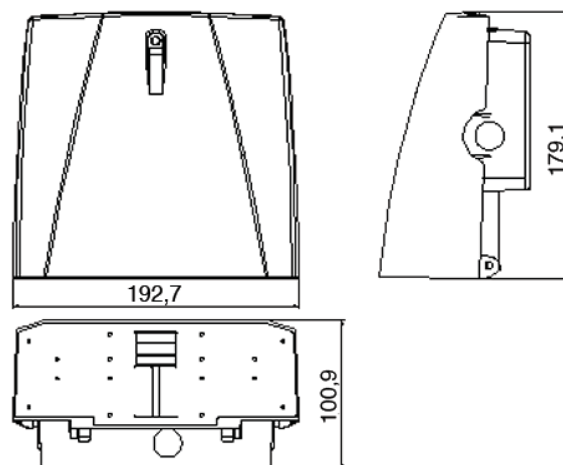

Sensor

Distance de détection	Fréquence	Tension de Sortie
2 - 10 mètres	5.8 GHz	100% - 0% à 80%

Certifications

CE - RoHS