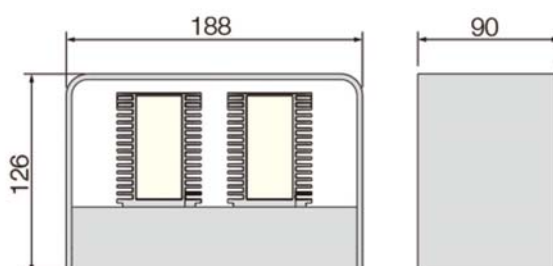

WAW18-3 18 watts

| Référence | Dimensions | Couleur Luminaire | Puissance | Couleur Température | Flux Lumineux |
|--------------|-------------------|---------------------|-----------|---------------------|---------------|
| WAW18-3-3000 | 188 x 126 x 90 mm | Blanc / Gris / Noir | 18w | 3000K | 990 lm |
| WAW18-3-4000 | 188 x 126 x 90 mm | Blanc / Gris / Noir | 18w | 4000K | 1100 lm |

Output lumens: 304.3 lm

| Distance | Average illuminanc | Diameter |
|----------|--------------------|-----------|
| 1m | 158.7, 283.2 lx | 156.02 cm |
| 2m | 39.67, 70.80 lx | 312.04 cm |
| 3m | 17.63, 31.47 lx | 468.06 cm |
| 4m | 9.916, 17.70 lx | 624.08 cm |
| 5m | 6.347, 11.33 lx | 780.10 cm |