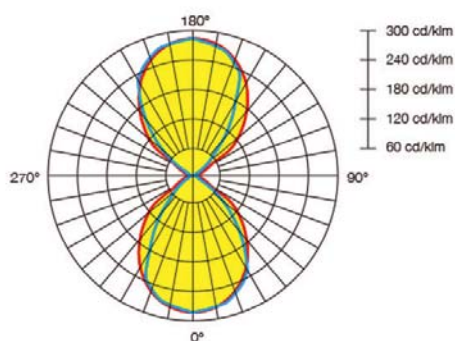

WAW18-3 18 watts

| Référence | Dimensions | Couleur Luminaire | Puissance | Couleur Température | Flux Lumineux |
|--------------|-------------------|---------------------|-----------|---------------------|---------------|
| WAW18-3-3000 | 188 x 126 x 90 mm | Blanc / Gris / Noir | 18w | 3000K | 990 lm |
| WAW18-3-4000 | 188 x 126 x 90 mm | Blanc / Gris / Noir | 18w | 4000K | 1100 lm |

Caractéristiques Luminaire

| Tension d'alimentation | Fréquence | Température de Fonctionnement | IRC | IP | IK | Angle de Diffusion | Variable | Diode | Durée de Vie | Garantie |
|------------------------|------------|-------------------------------|-----|----|----|--------------------|----------|--------|--------------|----------|
| AC 100- 240 V | 50 - 60 Hz | de -20° à +50° | 85 | 65 | 08 | 120° | Non | Edison | 50 000 h | 3 ans |

Output lumens: 304.3 lm

| Distance | Average illuminanc | Diameter |
|----------|--------------------|-----------|
| 1m | 158.7, 283.2 lx | 156.02 cm |
| 2m | 39.67, 70.80 lx | 312.04 cm |
| 3m | 17.63, 31.47 lx | 468.06 cm |
| 4m | 9.916, 17.70 lx | 624.08 cm |
| 5m | 6.347, 11.33 lx | 780.10 cm |