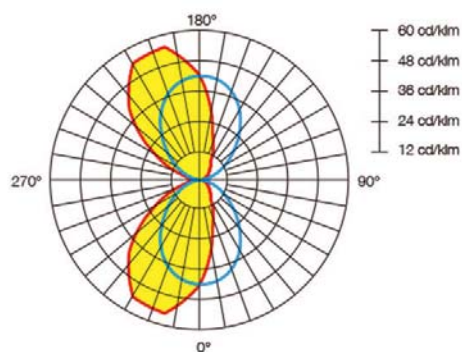

WAW15-1 15 watts

Référence	Dimensions	Couleur Luminaire	Puissance	Couleur Température	Flux Lumineux
WAW15-1-3000	220 x 106 x 90 mm	Blanc / Gris / Noir	15w	3000K	450 lm
WAW15-1-4000	220 x 106 x 90 mm	Blanc / Gris / Noir	15w	4000K	500 lm

Caractéristiques Luminaire

Tension d'alimentation	Fréquence	Température de Fonctionnement	IRC	IP	IK	Angle de Diffusion	Variable	Diode	Durée de Vie	Garantie
AC 100- 240 V	50 - 60 Hz	de -20° à +50°	85	65	08	120°	Non	Edison	50 000 h	3 ans

Output lumens: 8.837 lm

Distance	Average illuminanc	Diameter
1m	11.32, 23.06 lx	97.86 cm
2m	2.829, 5.766 lx	195.73 cm
3m	1.257, 2.563 lx	293.59 cm
4m	0.7072, 1.441 lx	391.45 cm
5m	0.4526, 0.9225 lx	489.31 cm