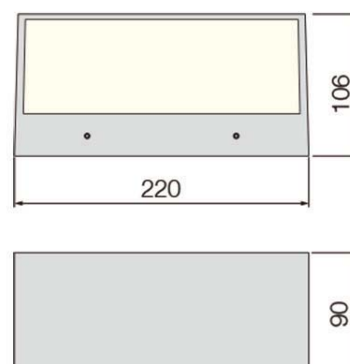

WAW15-1 15 watts

Référence	Dimensions	Couleur Luminaire	Puissance	Couleur Température	Flux Lumineux
WAW15-1-3000	220 x 106 x 90 mm	Blanc / Gris / Noir	15w	3000K	450 lm
WAW15-1-4000	220 x 106 x 90 mm	Blanc / Gris / Noir	15w	4000K	500 lm

Output lumens: 8.837 lm

Distance	Average illuminanc	Diameter
1m	11.32, 23.06 lx	97.86 cm
2m	2.829, 5.766 lx	195.73 cm
3m	1.257, 2.563 lx	293.59 cm
4m	0.7072, 1.441 lx	391.45 cm
5m	0.4526, 0.9225 lx	489.31 cm