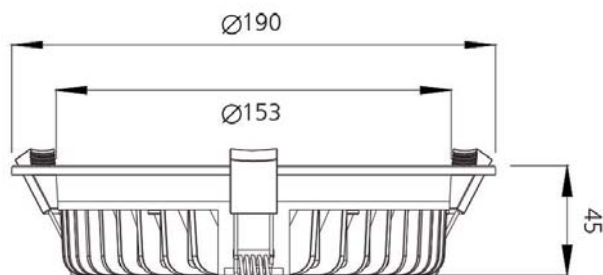

Certifications

CE - RoHS