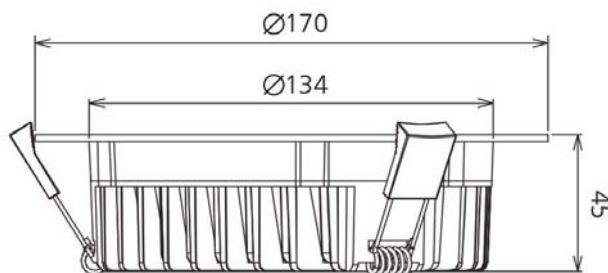

Certifications

CE - RoHS