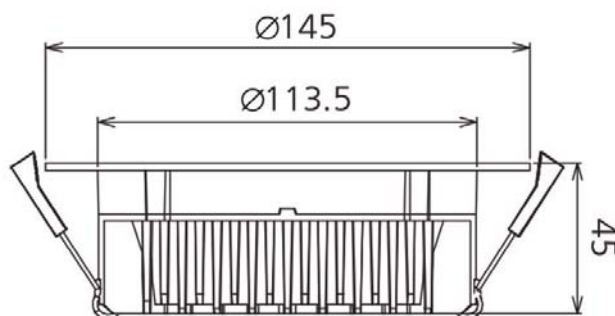

Certifications

CE - RoHS