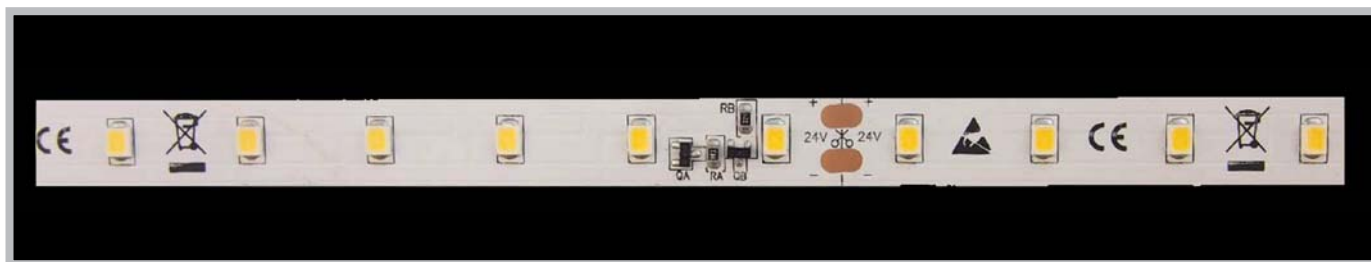

# STR64-2835-11,5 11,5 watts

Référence	Couleur Température	Flux Lumineux
STR64-2835-11,5-2700	2700K	1800 lm / mts
STR64-2835-11,5-3000	3000K	1900 lm / mts
STR64-2835-11,5-4000	4000K	2100 lm / mts

## Caractéristiques Luminaire

Dimensionse	Coupe	Puissance	Flux Lumineux	Tension d'alimentation	IRC	IP	RG	MacAdam	Diode	Durée de Vie	Garantie
5000 x 10 mm	mm	11,5 w / mts	180 lm / watts	24 Vdc	80	20	0	3	Epistar	50 000 h	5 ans