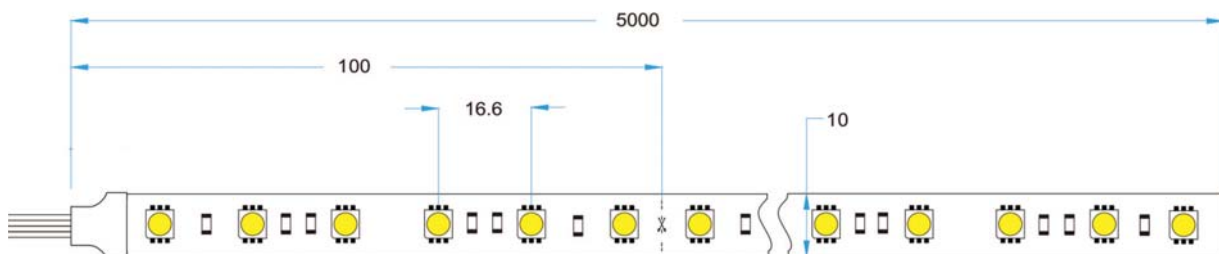

STR60-5050-14,4 14,4 watts

Référence	Couleur Température	Flux Lumineux
STR60-5050-14,4-RGB	RGB	
STR60-5050-14,4-Rouge	Rouge	
STR60-5050-14,4-Vert	Vert	
STR60-5050-14,4-Bleu	Bleu	
STR60-5050-14,4-Ambre	Ambre	

Caractéristiques Luminaire								
Dimensions	Coupe	Puissance	Tension d'alimentation	IP	IRC	Diode	Durée de Vie	Garantie
5000 x 10 mm	100 mm	14,4 w / mts	24 Vdc	54	90	Epistar	50 000 h	3 ans

LP1707D	LP2507	LP1715K	LP2515D	LP1919H	LP1616	LP1908