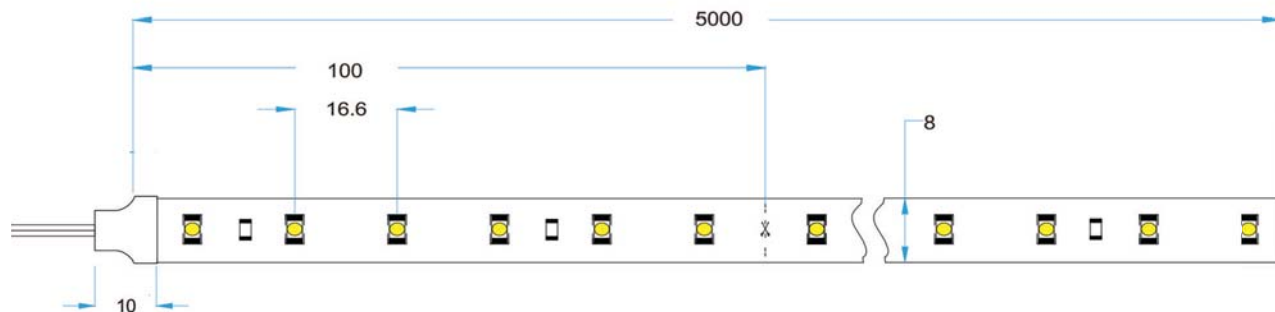

# STR60-3528-4,8 4,8 watts

Référence	Couleur Température	Flux Lumineux
STR60-3528-4,8-2700	2700K	360 lm / mts
STR60-3528-4,8-3000	3000K	380 lm / mts
STR60-3528-4,8-4000	4000K	420 lm / mts

Caractéristiques Luminaire										
Dimensionse	Coupe	Puissance	Tension d'alimentation	IRC	IP	RG	MacAdam	Diode	Durée de Vie	Garantie
5000 x 8 mm	100 mm	4,8 w / mts	24 Vdc	90	54	0	3	Epistar	50 000 h	5 ans