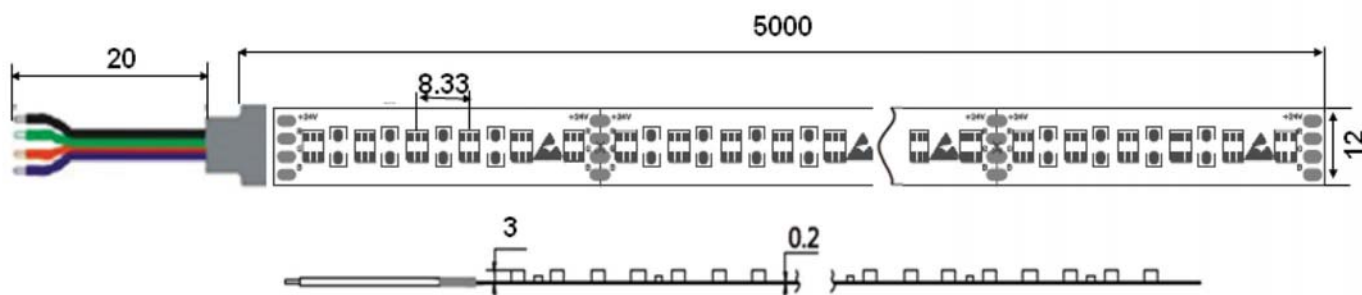

# STR120-3535-RGB 28,8 watts

Référence	Dimensions	Coupe	Puissance	Couleur Température	Tension d'alimentation	IP	Diode	Durée de vie	Garantie
STR120-3535-RGB	5000 x 12 mm	50 mm	28,8 w / mts	RGB	24 Vdc	20	Epistar	50 000 h	3 ans

<p>LP1707D</p>	<p>LP2507</p>	<p>LP1715K</p>	<p>LP2515D</p>	<p>LP1919H</p>	<p>LP1616</p>	<p>LP1908</p>
<p>LP1906</p>	<p>LP1912</p>	<p>LP1202</p>	<p>LP7024</p>	<p>LD3636</p>	<p>LR1806</p>	

<b>Certifications</b>
CE - RoHS