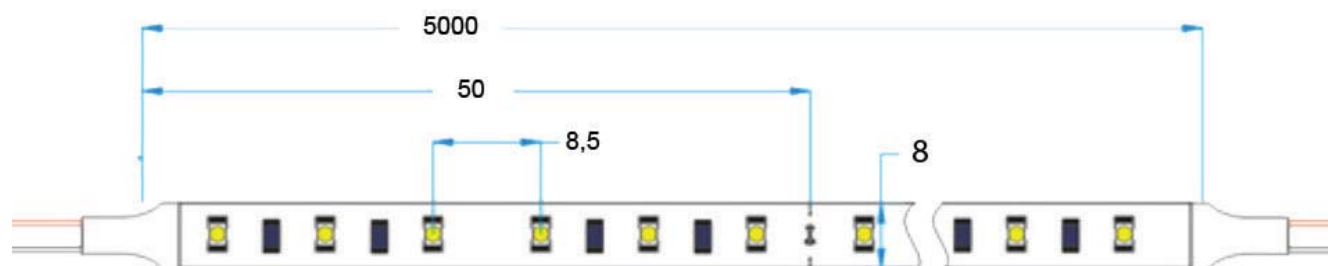

STR120-3528-14,4 14,4 watts

Référence	Couleur Température	Flux Lumineux
STR120-3528-14,4-2700	2700K	1070 lm / mts
STR120-3528-14,4-3000	3000K	1125 lm / mts
STR120-3528-14,4-4000	4000K	1250 lm / mts

Caractéristiques Luminaire

Dimensionse	Coupe	Puissance	Tension d'alimentation	IRC	IP	RG	MacAdam	Diode	Durée de Vie	Garantie
5000 x 10 mm	50 mm	14,4 w / mts	24 Vdc	90	54	0	3	Epistar	50 000 h	5 ans

LP1707D 	LP2507 	LP1715K 	LP2515D 	LP1919H 	LP1616 	LP1908
LP1906 	LP1912 	LP1202 	LP7024 	LD3636 	LR1806 	