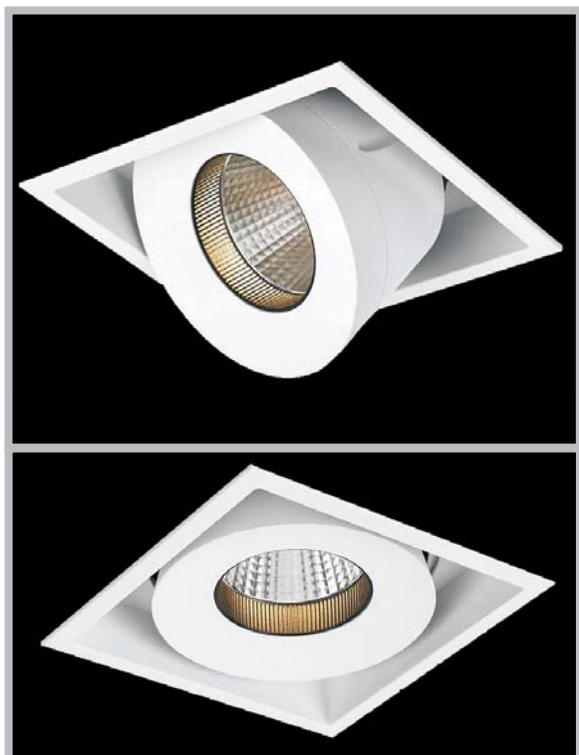

SP115-02-20

20 watts

Référence	Couleur Luminaire	Puissance	Couleur Température	Flux Lumineux
SP115-02-20-BL-2700	Blanc	20 w	2700K	2100 lm
SP115-02-20-BL-3000	Blanc	20 w	3000K	2200 lm
SP115-02-20-BL-4000	Blanc	20 w	4000K	2333 lm
SP115-02-20-NR-2700	Noir	20 w	2700K	2100 lm
SP115-02-20-NR-3000	Noir	20 w	3000K	2200 lm
SP115-02-20-NR-4000	Noir	20 w	4000K	2333 lm

Caractéristiques Luminaire

Taille de Coupe	Taille Luminaire	IRC	IP	UGR	RG	MacAdam	Angle de Diffusion	Variable	Orientable	Diode	Durée de Vie	Garantie
115 x 115mm	125 x 125 x 128mm	97	43	16	0	2	24°-38°-45°	oui	oui	Citizen	50 000 h	5 ans