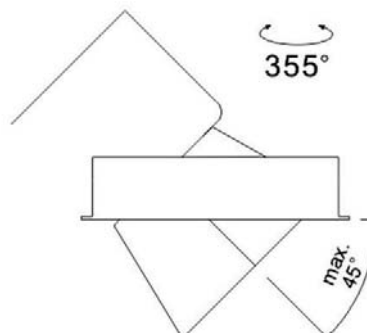

Certifications

CE - RoHS - 960°