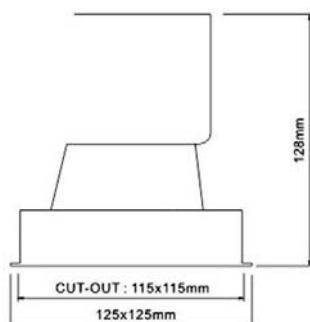

Certifications

CE - RoHS - 960°