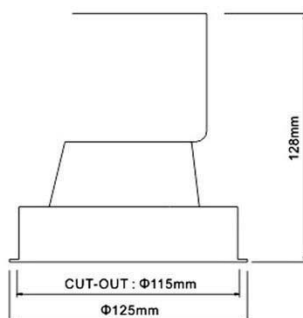

Certifications

CE - RoHS - 960°