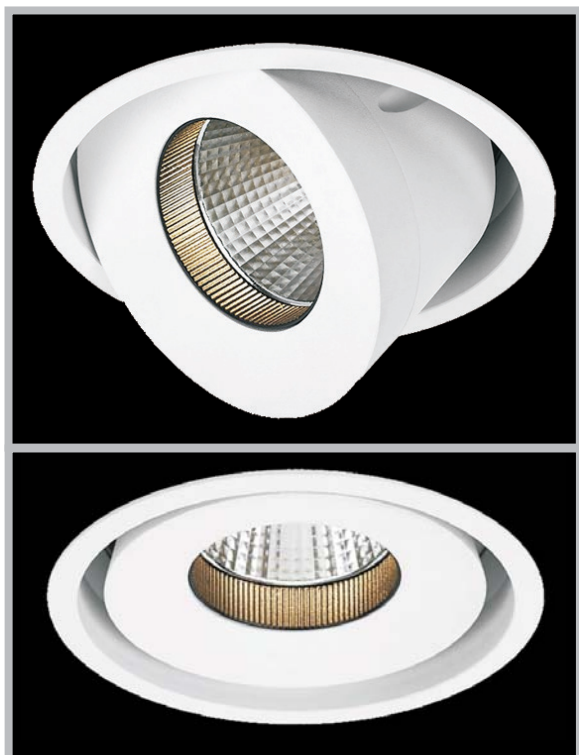

SP115-01-20

20 watts

Référence	Couleur Luminaire	Puissance	Couleur Température	Flux Lumineux
SP115-01-20-BL-2700	Blanc	20 w	2700K	2100 lm
SP115-01-20-BL-3000	Blanc	20 w	3000K	2200 lm
SP115-01-20-BL-4000	Blanc	20 w	4000K	2333 lm
SP115-01-20-NR-2700	Noir	20 w	2700K	2100 lm
SP115-01-20-NR-3000	Noir	20 w	3000K	2200 lm
SP115-01-20-NR-4000	Noir	20 w	4000K	2333 lm

Caractéristiques Luminaire

Taille de Coupe	Taille Luminaire	IRC	IP	UGR	RG	MacAdam	Angle de Diffusion	Variable	Orientable	Diode	Durée de Vie	Garantie
ø115mm	ø125 x 128mm	97	43	16	0	2	24°-38°-45°	oui	oui	Citizen	50 000 h	5 ans