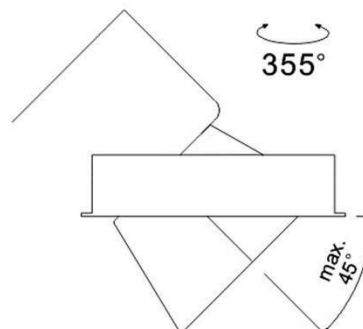

Certifications

CE - RoHS - 960°