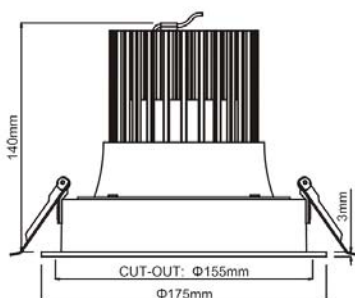

Options

Triac Variation
Variation 1-10V
DALI

Certifications

CE - RoHS - 960°