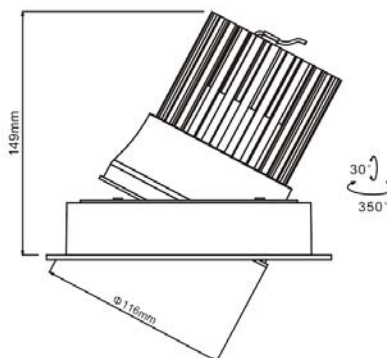

Options

Triac Variation
Variation 1-10V
DALI

Certifications

CE - RoHS - 960°