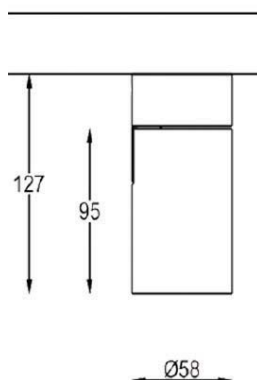

Certifications

CE - RoHS