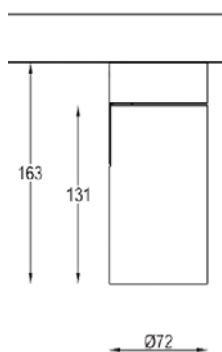

Certifications

CE - RoHS