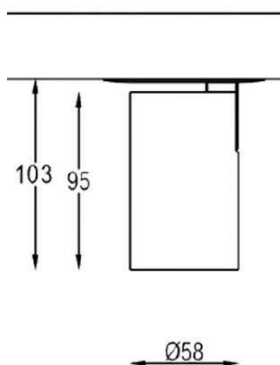

Certifications

CE - RoHS