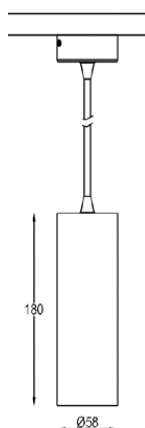

Certifications

CE - RoHS