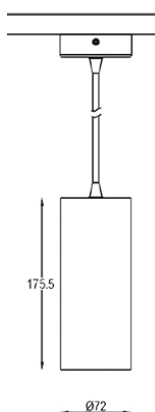

Certifications

CE - RoHS