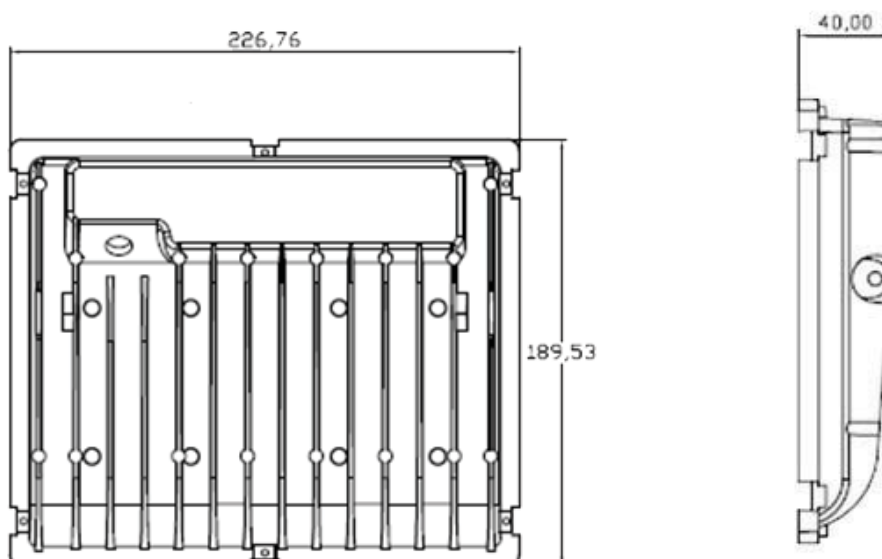

Certifications

CE - RoHS