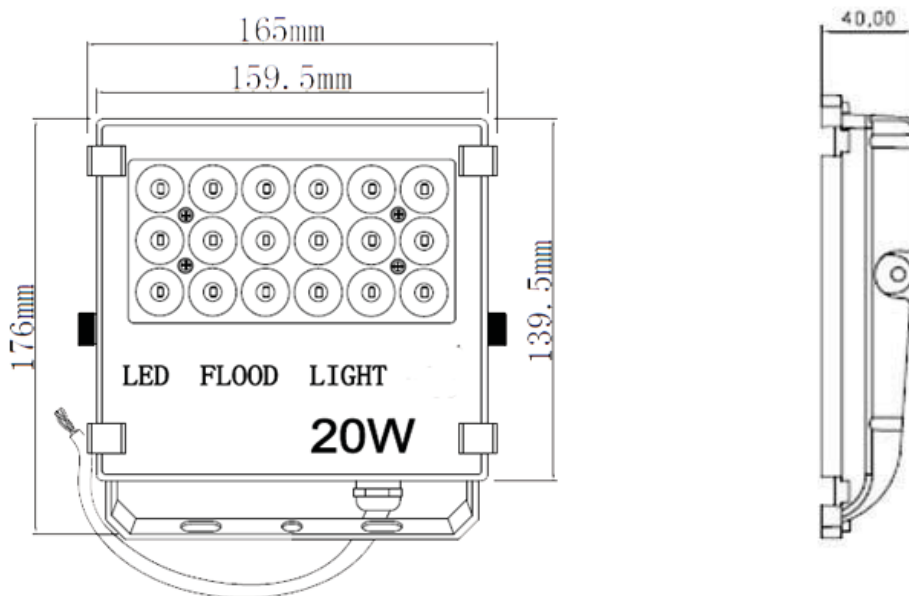

Certifications

CE - RoHS