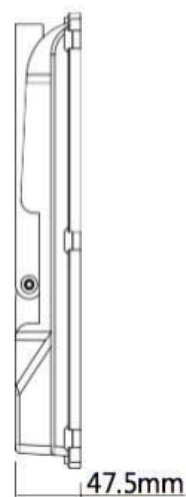

Certifications

CE - RoHS