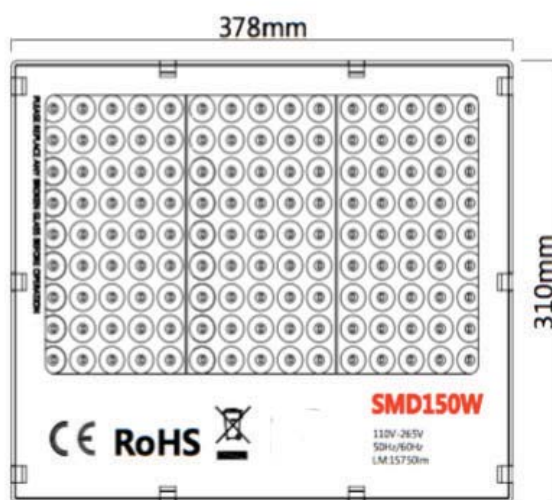

Certifications

CE - RoHS