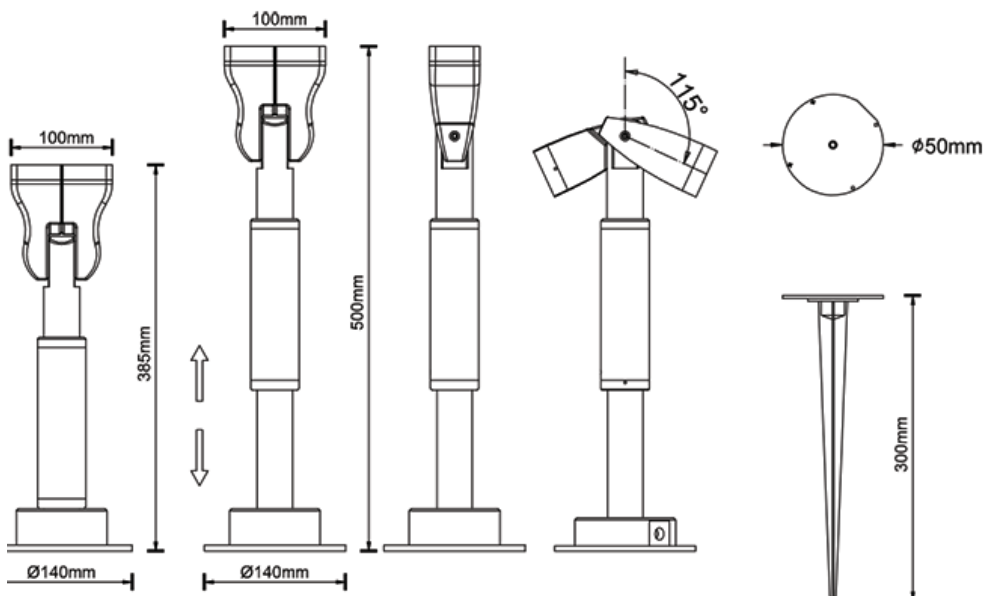

PRO15-PH 15 watts

Référence	Couleur Luminaire	Puissance	Couleur Température	Flux Lumineux
PRO15-PH-2700	Noir	15 w	2700K	730 lm
PRO15-PH-3000	Noir	15 w	3000K	750 lm
PRO15-PH-4000	Noir	15 w	4000K	800 lm

Caractéristiques Luminaire

Taille Luminaire	IRC	IP	IK	Angle de Diffusion	Variable	Orientable	Diode	Durée de Vie	Garantie
140 x 385 à 500 mm	80	65	04	24°-36°-48°	non	oui	CREE	30 000 h	3 ans

Caractéristiques Alimentation

Tension d'alimentation	Fréquence	Température de Fonctionnement
AC100-265V	50 - 60 HZ	de -25° à +50°