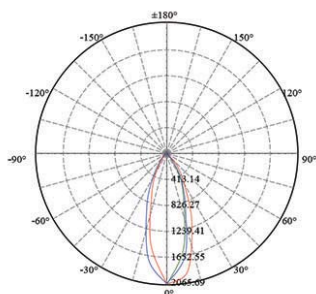

Caractéristiques Luminaire

Taille de Coupe	Taille Luminaire	IRC	IP	IK	Angle de Diffusion	Variable	Orientable	Diode	Durée de Vie	Garantie
	ø61 x 100 mm	80	67	04	25°-38°-60°	non	oui	CREE	30 000 h	3 ans

Caractéristiques Alimentation

Tension d'alimentation	Fréquence	Température de Fonctionnement
AC95-265V	50 - 60 HZ	de -25° à +50°

Résistance

Résistance aux Chocs	Verre Trempé	Carrossable
IK04		

Photometric Data (3000K, 25°) & Illumination Picture

Light Distribution Curve [Unit: cd]

Lux distance Curve

Illuminance at a Distance			
Center Beam LUX	Beam Width V	Beam Width H	
511.69 LUX	1.4m	1.3m	2m
127.92 LUX	2.7m	2.6m	4m
56.85 LUX	4.1m	3.9m	6m
31.98 LUX	5.4m	5.2m	8m
20.47 LUX	6.8m	6.6m	10m
14.21 LUX	8.2m	7.9m	12m