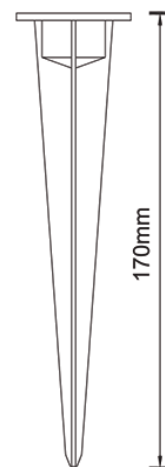

PRO15-P 15 watts

Référence	Couleur Luminaire	Puissance	Couleur Température	Flux Lumineux
PRO15-P-2700	Aluminium / Noir	15 w	2700K	1100 lm
PRO15-P-3000	Aluminium / Noir	15 w	3000K	1200 lm
PRO15-P-4000	Aluminium / Noir	15 w	4000K	1350 lm

Caractéristiques Luminaire

Taille de Coupe	Taille Luminaire	IRC	IP	IK	Angle de Diffusion	Variable	Orientable	Diode	Durée de Vie	Garantie
	ø61 x 100 mm	80	67	04	25°-38°-60°	non	oui	CREE	30 000 h	3 ans

Caractéristiques Alimentation

Tension d'alimentation	Fréquence	Température de Fonctionnement
AC95-265V	50 - 60 HZ	de -25° à +50°

Résistance

Résistance aux Chocs	Verre Trempé	Carrossable
IK04		

Photometric Data (3000K, 25°) & Illumination Picture

Light Distribution Curve [Unit: cd]

Lux distance Curve

Illuminance at a Distance			
Center Beam LUX	Beam Width V	Beam Width H	
511.69 LUX	1.4m	1.3m	2m
127.92 LUX	2.7m	2.6m	4m
56.85 LUX	4.1m	3.9m	6m
31.98 LUX	5.4m	5.2m	8m
20.47 LUX	6.8m	6.6m	10m
14.21 LUX	8.2m	7.9m	12m