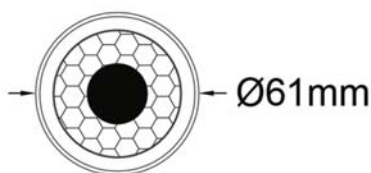

PRO15-P 15 watts

Référence	Couleur Luminaire	Puissance	Couleur Température	Flux Lumineux
PRO15-P-2700	Aluminium / Noir	15 w	2700K	1100 lm
PRO15-P-3000	Aluminium / Noir	15 w	3000K	1200 lm
PRO15-P-4000	Aluminium / Noir	15 w	4000K	1350 lm

Caractéristiques Luminaire

Taille de Coupe	Taille Luminaire	IRC	IP	IK	Angle de Diffusion	Variable	Orientable	Diode	Durée de Vie	Garantie
	ø61 x 100 mm	80	67	04	25°-38°-60°	non	oui	CREE	30 000 h	3 ans

Caractéristiques Alimentation

Tension d'alimentation	Fréquence	Température de Fonctionnement
AC95-265V	50 - 60 HZ	de -25° à +50°

Résistance

Résistance aux Chocs	Verre Trempé	Carrossable
IK04		

Photometric Data (3000K, 25°) & Illumination Picture

Illuminance at a Distance			
Center Beam LUX	Beam Width V	Beam Width H	
511.69 LUX	1.4m	1.3m	2m
127.92 LUX	2.7m	2.6m	4m
56.85 LUX	4.1m	3.9m	6m
31.98 LUX	5.4m	5.2m	8m
20.47 LUX	6.8m	6.6m	10m
14.21 LUX	8.2m	7.9m	12m

Vert. Spread: 37.6 Horiz. Spread: 36.3

Certifications

CE - RoHS