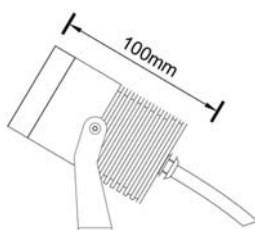

PRO15-P 15 watts

Référence	Couleur Luminaire	Puissance	Couleur Température	Flux Lumineux
PRO15-P-2700	Aluminium / Noir	15 w	2700K	1100 lm
PRO15-P-3000	Aluminium / Noir	15 w	3000K	1200 lm
PRO15-P-4000	Aluminium / Noir	15 w	4000K	1350 lm

Caractéristiques Luminaire

Taille de Coupe	Taille Luminaire	IRC	IP	IK	Angle de Diffusion	Variable	Orientable	Diode	Durée de Vie	Garantie
	ø61 x 100 mm	80	67	04	25°-38°-60°	non	oui	CREE	30 000 h	3 ans

Caractéristiques Alimentation

Tension d'alimentation	Fréquence	Température de Fonctionnement
AC95-265V	50 - 60 HZ	de -25° à +50°

Résistance

Résistance aux Chocs	Verre Trempé	Carrossable
IK04		

Photometric Data (3000K, 25°) & Illumination Picture

Illuminance at a Distance			
Center Beam LUX	Beam Width V	Beam Width H	
511.69 LUX	1.4m	1.3m	2m
127.92 LUX	2.7m	2.6m	4m
56.85 LUX	4.1m	3.9m	6m
31.98 LUX	5.4m	5.2m	8m
20.47 LUX	6.8m	6.6m	10m
14.21 LUX	8.2m	7.9m	12m

Vert. Spread: 37.6 Horiz. Spread: 36.3

Certifications

CE - RoHS