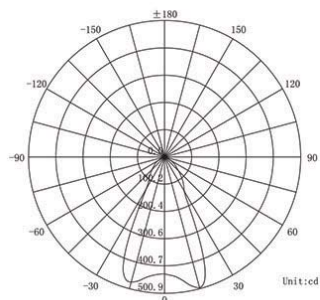

Caractéristiques Luminaire

Taille de Coupe	Taille Luminaire	IRC	IP	IK	Angle de Diffusion	Variable	Orientable	Diode	Durée de Vie	Garantie
	ø61 x 100 mm	80	67	04	Zoom 10° à 60°	non	oui	CREE	30 000 h	3 ans

Light Distribution Curve [Unit: cd]

Lux distance Curve

Illumination Picture

Certifications

CE - RoHS