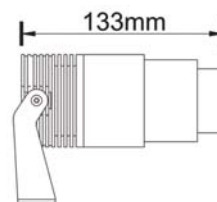

PRO12-P-A

12 watts

Référence	Couleur Luminaire	Puissance	Couleur Température	Flux Lumineux
PRO12-P-A-2700	Aluminium / Noir	12 w	2700K	470 lm
PRO12-P-A-3000	Aluminium / Noir	12 w	3000K	500 lm
PRO12-P-A-4000	Aluminium / Noir	12 w	4000K	550 lm

Caractéristiques Luminaire

Taille de Coupe	Taille Luminaire	IRC	IP	IK	Angle de Diffusion	Variable	Orientable	Diode	Durée de Vie	Garantie
	ø61 x 100 mm	80	67	04	Zoom 10° à 60°	non	oui	CREE	30 000 h	3 ans

Caractéristiques Alimentation

Tension d'alimentation	Fréquence	Température de Fonctionnement
AC95-265V	50 - 60 HZ	de -25° à +50°

Résistance

Résistance aux Chocs	Verre Trempé	Carrossable
IK04		

Photometric Data (3000K, 10°, 60°) & Illumination Picture

Certifications

CE - RoHS