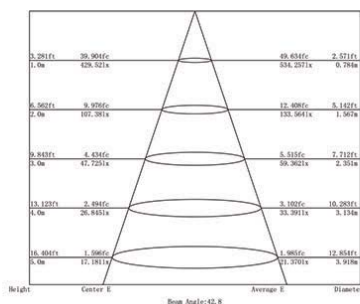

Caractéristiques Luminaire

Taille de Coupe	Taille Luminaire	IRC	IP	IK	Angle de Diffusion	Variable	Orientable	Diode	Durée de Vie	Garantie
	ø61 x 100 mm	80	67	04	Zoom 10° à 60°	non	oui	CREE	30 000 h	3 ans

Caractéristiques Alimentation

Tension d'alimentation	Fréquence	Température de Fonctionnement
AC95-265V	50 - 60 HZ	de -25° à +50°

Résistance

Résistance aux Chocs	Verre Trempé	Carrossable
IK04		

Photometric Data (3000K, 10°, 60°) & Illumination Picture

Light Distribution Curve [Unit: cd]

Lux distance Curve

Illumination Picture

Certifications

CE - RoHS