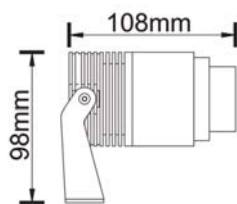

PRO12-P-A

12 watts

Référence	Couleur Luminaire	Puissance	Couleur Température	Flux Lumineux
PRO12-P-A-2700	Aluminium / Noir	12 w	2700K	470 lm
PRO12-P-A-3000	Aluminium / Noir	12 w	3000K	500 lm
PRO12-P-A-4000	Aluminium / Noir	12 w	4000K	550 lm

Caractéristiques Luminaire

Taille de Coupe	Taille Luminaire	IRC	IP	IK	Angle de Diffusion	Variable	Orientable	Diode	Durée de Vie	Garantie
	ø61 x 100 mm	80	67	04	Zoom 10° à 60°	non	oui	CREE	30 000 h	3 ans

Caractéristiques Alimentation

Tension d'alimentation	Fréquence	Température de Fonctionnement
AC95-265V	50 - 60 HZ	de -25° à +50°

Résistance

Résistance aux Chocs	Verre Trempé	Carrossable
IK04		

Photometric Data (3000K, 10°, 60°) & Illumination Picture

Certifications

CE - RoHS