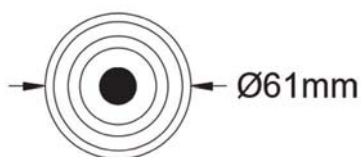

Caractéristiques Luminaire

Taille de Coupe	Taille Luminaire	IRC	IP	IK	Angle de Diffusion	Variable	Orientable	Diode	Durée de Vie	Garantie
	ø61 x 100 mm	80	67	04	Zoom 10° à 60°	non	oui	CREE	30 000 h	3 ans

Caractéristiques Alimentation

Tension d'alimentation	Fréquence	Température de Fonctionnement
AC95-265V	50 - 60 HZ	de -25° à +50°

Résistance

Résistance aux Chocs	Verre Trempé	Carrossable
IK04		

Photometric Data (3000K, 10°, 60°) & Illumination Picture