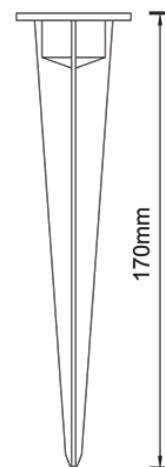

PRO12-P-A

12 watts

Référence	Couleur Luminaire	Puissance	Couleur Température	Flux Lumineux
PRO12-P-A-2700	Aluminium / Noir	12 w	2700K	470 lm
PRO12-P-A-3000	Aluminium / Noir	12 w	3000K	500 lm
PRO12-P-A-4000	Aluminium / Noir	12 w	4000K	550 lm

Caractéristiques Luminaire

Taille de Coupe	Taille Luminaire	IRC	IP	IK	Angle de Diffusion	Variable	Orientable	Diode	Durée de Vie	Garantie
	ø61 x 100 mm	80	67	04	Zoom 10° à 60°	non	oui	CREE	30 000 h	3 ans

Caractéristiques Alimentation

Tension d'alimentation	Fréquence	Température de Fonctionnement
AC95-265V	50 - 60 HZ	de -25° à +50°

Résistance

Résistance aux Chocs	Verre Trempé	Carrossable
IK04		

Photometric Data (3000K, 10°, 60°) & Illumination Picture