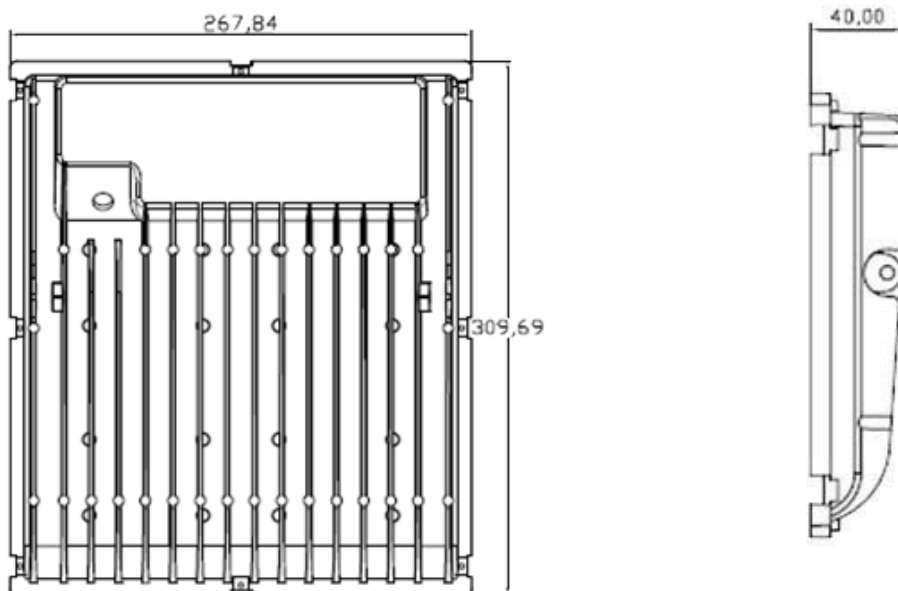

Certifications

CE - RoHS