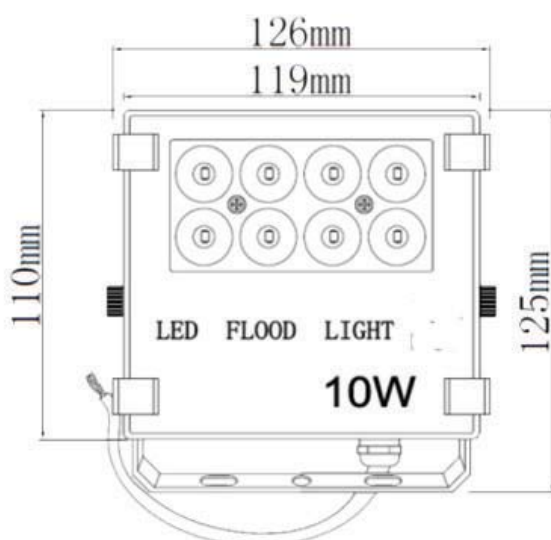

Certifications

CE - RoHS