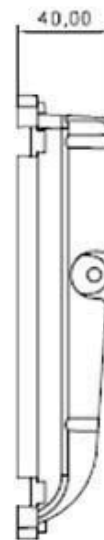

Certifications

CE - RoHS