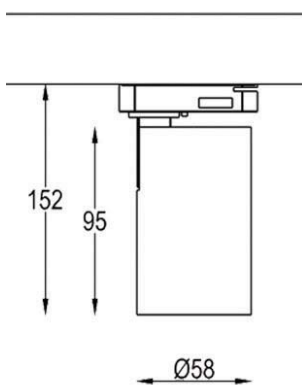

Certifications

CE - RoHS