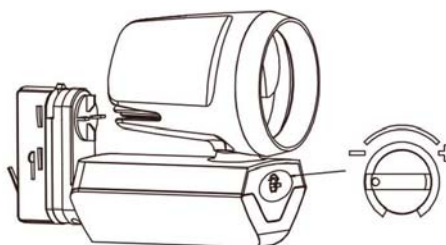

Dimmable button

Certifications

CE - RoHS