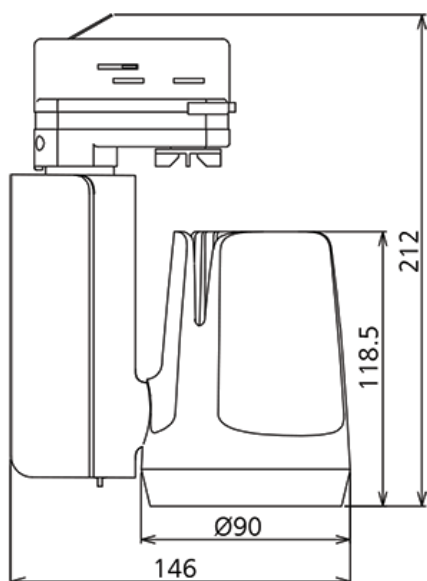

Dimmable button

Certifications

CE - RoHS