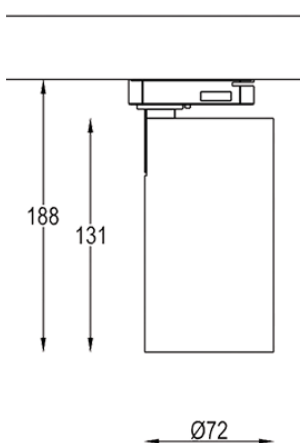

Certifications

CE - RoHS