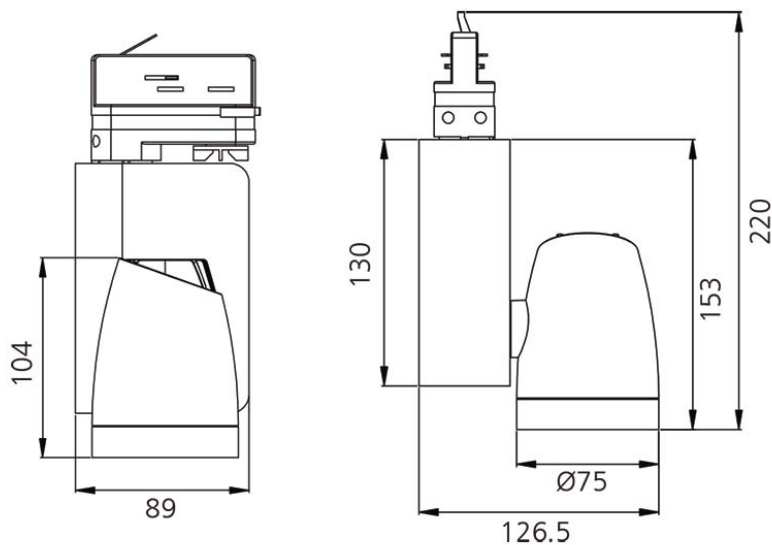

Certifications

CE - RoHS