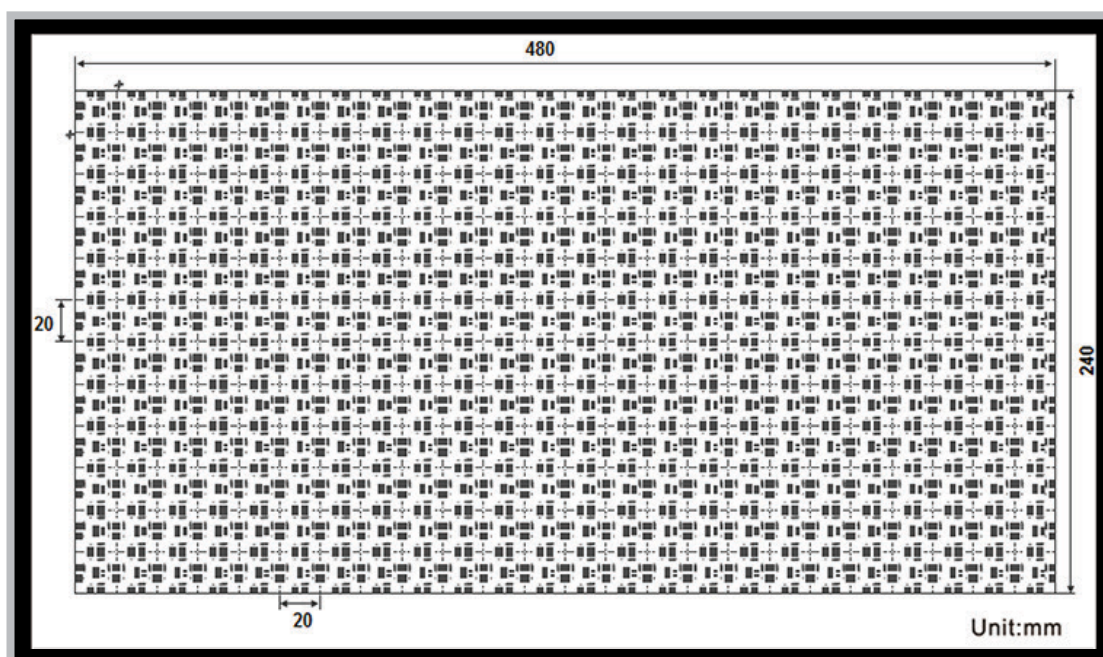

# PQE-60-480\*240

Référence	Taille Luminaire	Puissance	Couleur Température	Flux Lumineux
PQE-60-480*240-2700	480 x 240 mm	60 w	2700K	5800 lm
PQE-60-480*240-3000	480 x 240 mm	60 w	3000K	6000 lm
PQE-60-480*240-4000	480 x 240 mm	60 w	4000K	6100 lm
PQE-60-480*240-6000	480 x 240 mm	60 w	6000K	6200 lm

## Caractéristiques Luminaire

Voltage	IRC	IP	Angle de Diffusion	Diode	Performances	Nombre de Led	Fixation	Durée de Vie	Garantie
DC24V	97	20	120°	Epistar	110 lm / W	288 led	Double face 3M	50 000 h	3 ans