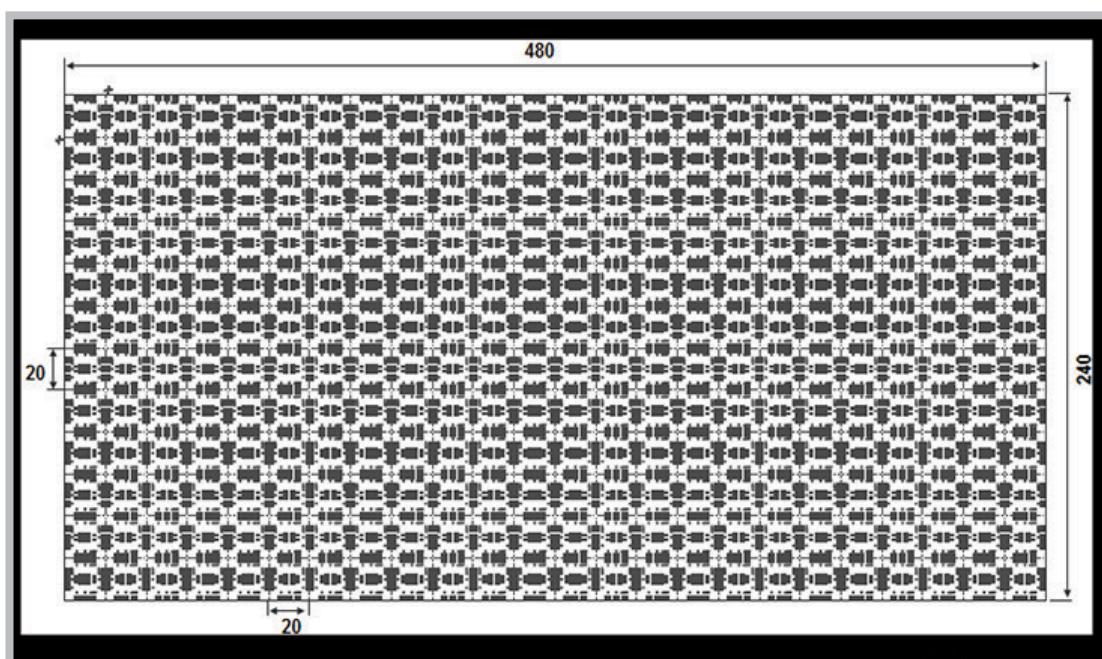

PQE-120-480*240-Adj

Référence	Taille Luminaire	Puissance	Couleur Température	Flux Lumineux
PQE-120-480*240-Adj	480 x 240 mm	120 w	2700-6500K	11000 lm

Caractéristiques Luminaire

Voltage	IRC	IP	Angle de Diffusion	Diode	Performances	Nombre de Led	Fixation	Durée de Vie	Garantie
DC24V	97	20	120°	Epistar	90 lm / W	576 led	Double face 3M	50 000 h	3 ans