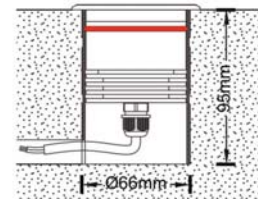

PES9-COB 9 watts

Référence	Couleur Luminaire	Puissance	Couleur Température	Flux Lumineux
PES9-COB-2700	Inox	9 w	2700K	680 lm
PES9-COB-3000	Inox	9 w	3000K	700 lm
PES9-COB-4000	Inox	9 w	4000K	750 lm

Caractéristiques Luminaire										
Taille de Coupe	Taille Luminaire	IRC	IP	IK	Angle de Diffusion	Variable	Orientable	Diode	Durée de Vie	Garantie
ø66 mm	ø78 x 60 mm	80	67	08	25° - 40° - 60°	non	non	CREE	30 000 h	3 ans

Caractéristiques Alimentation		
Tension d'alimentation	Fréquence	Température de Fonctionnement
AC100-245V	50 - 60 Hz	de -25° à +50°

Résistance		
Résistance aux Chocs	Verre Trempé	Carrossable
IK08	8 mm	2000 kg

Photometric Data (3000K, 1x40°) & Illumination Picture

Certifications
CE - RoHS