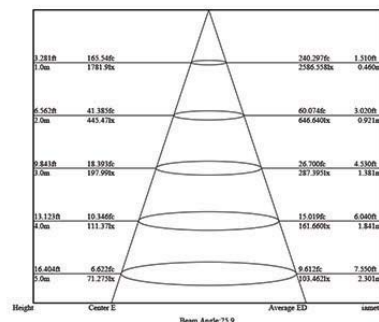

PES9-COB 9 watts

Référence	Couleur Luminaire	Puissance	Couleur Température	Flux Lumineux
PES9-COB-2700	Inox	9 w	2700K	680 lm
PES9-COB-3000	Inox	9 w	3000K	700 lm
PES9-COB-4000	Inox	9 w	4000K	750 lm

Caractéristiques Luminaire										
Taille de Coupe	Taille Luminaire	IRC	IP	IK	Angle de Diffusion	Variable	Orientable	Diode	Durée de Vie	Garantie
ø66 mm	ø78 x 60 mm	80	67	08	25° - 40° - 60°	non	non	CREE	30 000 h	3 ans

Photometric Data (3000K, 1x40°) & Illumination Picture

Light Distribution Curve [Unit: cd]

Lux distance Curve

Illumination Picture

Certifications
CE - RoHS