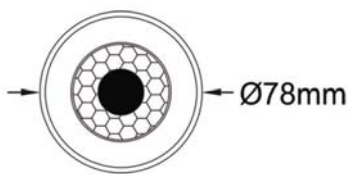

PES9-COB 9 watts

Référence	Couleur Luminaire	Puissance	Couleur Température	Flux Lumineux
PES9-COB-2700	Inox	9 w	2700K	680 lm
PES9-COB-3000	Inox	9 w	3000K	700 lm
PES9-COB-4000	Inox	9 w	4000K	750 lm

Caractéristiques Luminaire										
Taille de Coupe	Taille Luminaire	IRC	IP	IK	Angle de Diffusion	Variable	Orientable	Diode	Durée de Vie	Garantie
ø66 mm	ø78 x 60 mm	80	67	08	25° - 40° - 60°	non	non	CREE	30 000 h	3 ans

Caractéristiques Alimentation		
Tension d'alimentation	Fréquence	Température de Fonctionnement
AC100-245V	50 - 60 Hz	de -25° à +50°

Résistance		
Résistance aux Chocs	Verre Trempé	Carrossable
IK08	8 mm	2000 kg

Photometric Data (3000K, 1x40°) & Illumination Picture

Light Distribution Curve [Unit: cd]

Lux distance Curve

Illumination Picture

Certifications
CE - RoHS