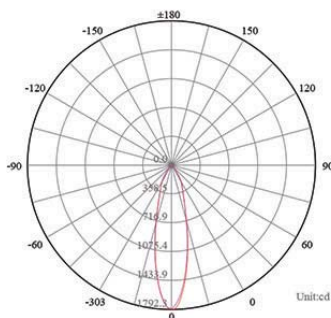

PES9-COB 9 watts

Référence	Couleur Luminaire	Puissance	Couleur Température	Flux Lumineux
PES9-COB-2700	Inox	9 w	2700K	680 lm
PES9-COB-3000	Inox	9 w	3000K	700 lm
PES9-COB-4000	Inox	9 w	4000K	750 lm

Caractéristiques Luminaire										
Taille de Coupe	Taille Luminaire	IRC	IP	IK	Angle de Diffusion	Variable	Orientable	Diode	Durée de Vie	Garantie
ø66 mm	ø78 x 60 mm	80	67	08	25° - 40° - 60°	non	non	CREE	30 000 h	3 ans

Photometric Data (3000K, 1x40°) & Illumination Picture

Light Distribution Curve [Unit: cd]

Lux distance Curve

Illumination Picture

Certifications
CE - RoHS