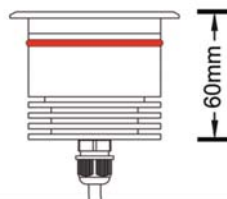

PES9-COB 9 watts

Référence	Couleur Luminaire	Puissance	Couleur Température	Flux Lumineux
PES9-COB-2700	Inox	9 w	2700K	680 lm
PES9-COB-3000	Inox	9 w	3000K	700 lm
PES9-COB-4000	Inox	9 w	4000K	750 lm

Caractéristiques Luminaire										
Taille de Coupe	Taille Luminaire	IRC	IP	IK	Angle de Diffusion	Variable	Orientable	Diode	Durée de Vie	Garantie
ø66 mm	ø78 x 60 mm	80	67	08	25° - 40° - 60°	non	non	CREE	30 000 h	3 ans

Caractéristiques Alimentation		
Tension d'alimentation	Fréquence	Température de Fonctionnement
AC100-245V	50 - 60 Hz	de -25° à +50°

Résistance		
Résistance aux Chocs	Verre Trempé	Carrossable
IK08	8 mm	2000 kg