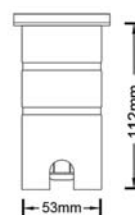

# PES6-COB 6 watts

Référence	Couleur Luminaire	Puissance	Couleur Température	Flux Lumineux
PES6-COB-2700	Inox	6 w	2700K	460 lm
PES6-COB-3000	Inox	6 w	3000K	470 lm
PES6-COB-4000	Inox	6 w	4000K	500 lm

Caractéristiques Luminaire										
Taille de Coupe	Taille Luminaire	IRC	IP	IK	Angle de Diffusion	Variable	Orientable	Diode	Durée de Vie	Garantie
ø53 mm	ø64 x 80 mm	80	67	08	24°-36°	non	non	CREE	30 000 h	3 ans

## Photometric Data (3000K, 1x36°) & Illumination Picture

Light Distribution Curve [Unit: cd]

Lux distance Curve

	Illuminance at a Distance	
	Center Beam LUX	Beam Width V H
2m	182.33 LUX	1.2m 1.2m
4m	45.58 LUX	2.3m 2.4m
6m	20.26 LUX	3.5m 3.6m
8m	11.40 LUX	4.7m 4.8m
10m	7.29 LUX	5.8m 6.0m
12m	5.06 LUX	7.0m 7.2m