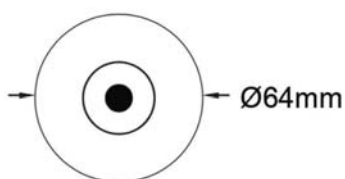

# PES6-COB 6 watts

Référence	Couleur Luminaire	Puissance	Couleur Température	Flux Lumineux
PES6-COB-2700	Inox	6 w	2700K	460 lm
PES6-COB-3000	Inox	6 w	3000K	470 lm
PES6-COB-4000	Inox	6 w	4000K	500 lm

Caractéristiques Luminaire										
Taille de Coupe	Taille Luminaire	IRC	IP	IK	Angle de Diffusion	Variable	Orientable	Diode	Durée de Vie	Garantie
ø53 mm	ø64 x 80 mm	80	67	08	24°-36°	non	non	CREE	30 000 h	3 ans

Caractéristiques Alimentation		
Tension d'alimentation	Fréquence	Température de Fonctionnement
AC100-245V	50 - 60 Hz	de -25° à +50°

Résistance		
Résistance aux Chocs	Verre Trempé	Carrossable
IK08	6 mm	2000 kg

## Photometric Data (3000K, 1x36°) & Illumination Picture

Light Distribution Curve [Unit: cd]

Lux distance Curve

	Illuminance at a Distance	
	Center Beam LUX	Beam Width V H
2m	182.33 LUX	1.2m 1.2m
4m	45.58 LUX	2.3m 2.4m
6m	20.26 LUX	3.5m 3.6m
8m	11.40 LUX	4.7m 4.8m
10m	7.29 LUX	5.8m 6.0m
12m	5.06 LUX	7.0m 7.2m