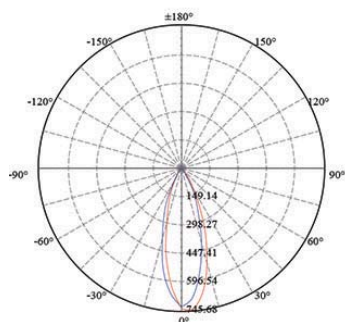

# PES6-COB 6 watts

Référence	Couleur Luminaire	Puissance	Couleur Température	Flux Lumineux
PES6-COB-2700	Inox	6 w	2700K	460 lm
PES6-COB-3000	Inox	6 w	3000K	470 lm
PES6-COB-4000	Inox	6 w	4000K	500 lm

Caractéristiques Luminaire										
Taille de Coupe	Taille Luminaire	IRC	IP	IK	Angle de Diffusion	Variable	Orientable	Diode	Durée de Vie	Garantie
ø53 mm	ø64 x 80 mm	80	67	08	24°-36°	non	non	CREE	30 000 h	3 ans

## Photometric Data (3000K, 1x36°) & Illumination Picture

Light Distribution Curve [Unit: cd]

Lux distance Curve

	Illuminance at a Distance	
	Center Beam LUX	Beam Width V H
2m	182.33 LUX	1.2m 1.2m
4m	45.58 LUX	2.3m 2.4m
6m	20.26 LUX	3.5m 3.6m
8m	11.40 LUX	4.7m 4.8m
10m	7.29 LUX	5.8m 6.0m
12m	5.06 LUX	7.0m 7.2m