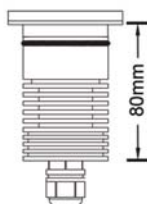

# PES6-COB 6 watts

Référence	Couleur Luminaire	Puissance	Couleur Température	Flux Lumineux
PES6-COB-2700	Inox	6 w	2700K	460 lm
PES6-COB-3000	Inox	6 w	3000K	470 lm
PES6-COB-4000	Inox	6 w	4000K	500 lm

Caractéristiques Luminaire										
Taille de Coupe	Taille Luminaire	IRC	IP	IK	Angle de Diffusion	Variable	Orientable	Diode	Durée de Vie	Garantie
ø53 mm	ø64 x 80 mm	80	67	08	24°-36°	non	non	CREE	30 000 h	3 ans

Caractéristiques Alimentation		
Tension d'alimentation	Fréquence	Température de Fonctionnement
AC100-245V	50 - 60 Hz	de -25° à +50°

Résistance		
Résistance aux Chocs	Verre Trempé	Carrossable
IK08	6 mm	2000 kg

## Photometric Data (3000K, 1x36°) & Illumination Picture

Light Distribution Curve [Unit: cd]

Lux distance Curve

	Illuminance at a Distance	
	Center Beam LUX	Beam Width V H
2m	182.33 LUX	1.2m 1.2m
4m	45.58 LUX	2.3m 2.4m
6m	20.26 LUX	3.5m 3.6m
8m	11.40 LUX	4.7m 4.8m
10m	7.29 LUX	5.8m 6.0m
12m	5.06 LUX	7.0m 7.2m