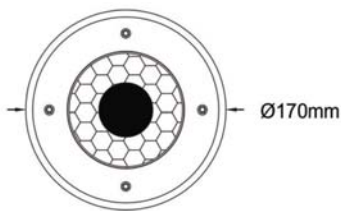

PES36-COB 36 watts

Référence	Couleur Luminaire	Puissance	Couleur Température	Flux Lumineux
PES36-COB-2700	Inox	36 w	2700K	2750 lm
PES36-COB-3000	Inox	36 w	3000K	2880 lm
PES36-COB-4000	Inox	36 w	4000K	3060 lm

Caractéristiques Luminaire

Taille de Coupe	Taille Luminaire	IRC	IP	IK	Angle de Diffusion	Variable	Orientable	Diode	Durée de Vie	Garantie
ø148 mm	ø170 x 131 mm	80	67	09	15°- 38°- 60°	non	non	CREE	30 000 h	3 ans

Caractéristiques Alimentation

Tension d'alimentation	Fréquence	Température de Fonctionnement
AC95-265V	50 - 60 Hz	de -25° à +50°

Résistance

Résistance aux Chocs	Verre Trempé	Carrossable
IK09	10 mm	2000 kg

Photometric Data (3000K, 1x38°) & Illumination Picture

Certifications

CE - RoHS