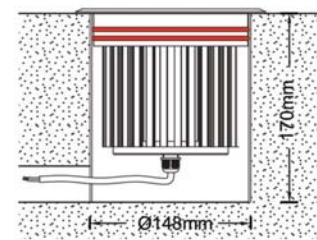

Caractéristiques Luminaire

Taille de Coupe	Taille Luminaire	IRC	IP	IK	Angle de Diffusion	Variable	Orientable	Diode	Durée de Vie	Garantie
ø148 mm	ø170 x 131 mm	80	67	09	15°- 38°- 60°	non	non	CREE	30 000 h	3 ans

Photometric Data (3000K, 1x38°) & Illumination Picture

Light Distribution Curve [Unit: cd]

Lux distance Curve

Illumination Picture

Certifications

CE - RoHS