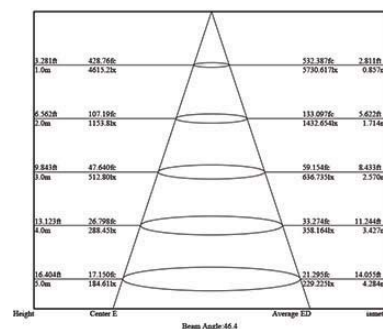

PES36-COB 36 watts

Référence	Couleur Luminaire	Puissance	Couleur Température	Flux Lumineux
PES36-COB-2700	Inox	36 w	2700K	2750 lm
PES36-COB-3000	Inox	36 w	3000K	2880 lm
PES36-COB-4000	Inox	36 w	4000K	3060 lm

Caractéristiques Luminaire

Taille de Coupe	Taille Luminaire	IRC	IP	IK	Angle de Diffusion	Variable	Orientable	Diode	Durée de Vie	Garantie
ø148 mm	ø170 x 131 mm	80	67	09	15°- 38°- 60°	non	non	CREE	30 000 h	3 ans

Photometric Data (3000K, 1x38°) & Illumination Picture

Light Distribution Curve [Unit: cd]

Lux distance Curve

Illumination Picture

Certifications

CE - RoHS