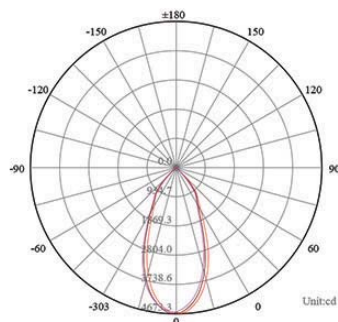

PES36-COB 36 watts

Référence	Couleur Luminaire	Puissance	Couleur Température	Flux Lumineux
PES36-COB-2700	Inox	36 w	2700K	2750 lm
PES36-COB-3000	Inox	36 w	3000K	2880 lm
PES36-COB-4000	Inox	36 w	4000K	3060 lm

Caractéristiques Luminaire

Taille de Coupe	Taille Luminaire	IRC	IP	IK	Angle de Diffusion	Variable	Orientable	Diode	Durée de Vie	Garantie
ø148 mm	ø170 x 131 mm	80	67	09	15°- 38°- 60°	non	non	CREE	30 000 h	3 ans

Photometric Data (3000K, 1x38°) & Illumination Picture

Light Distribution Curve [Unit: cd]

Lux distance Curve

Illumination Picture

Certifications

CE - RoHS