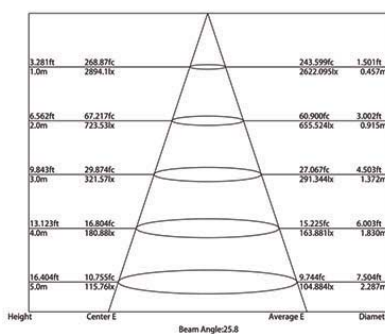

## Caractéristiques Luminaire

Taille de Coupe	Taille Luminaire	IRC	IP	IK	Angle de Diffusion	Variable	Orientable	Diode	Durée de Vie	Garantie
ø153 mm	ø170 x 131 mm	80	67	09	24° - 38° - 60° inclin : 15°	non	non	CREE	30 000 h	3 ans

## Photometric Data (3000K, 15x24°) & Illumination Picture

Light Distribution Curve [Unit: cd]

Lux distance Curve

Illumination Picture

Certifications

CE - RoHS