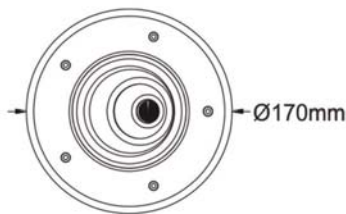

PES36-Asym 36 watts

Référence	Couleur Luminaire	Puissance	Couleur Température	Flux Lumineux
PES36-Asym-2700	Inox	36 w	2700K	2700 lm
PES36-Asym-3000	Inox	36 w	3000K	2880 lm
PES36-Asym-4000	Inox	36 w	4000K	3060 lm

Caractéristiques Luminaire

Taille de Coupe	Taille Luminaire	IRC	IP	IK	Angle de Diffusion	Variable	Orientable	Diode	Durée de Vie	Garantie
ø153 mm	ø170 x 131 mm	80	67	09	24° - 38° - 60° inclin : 15°	non	non	CREE	30 000 h	3 ans

Caractéristiques Alimentation

Tension d'alimentation	Fréquence	Température de Fonctionnement
AC95-265V	50 - 60 Hz	de -25° à +50°

Résistance

Résistance aux Chocs	Verre Trempé	Carrossable
IK09	10 mm	2000 kg

Photometric Data (3000K, 15x24°) & Illumination Picture

Certifications

CE - RoHS