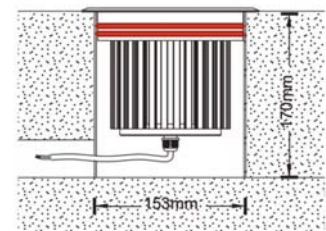

PES36-Asym 36 watts

Référence	Couleur Luminaire	Puissance	Couleur Température	Flux Lumineux
PES36-Asym-2700	Inox	36 w	2700K	2700 lm
PES36-Asym-3000	Inox	36 w	3000K	2880 lm
PES36-Asym-4000	Inox	36 w	4000K	3060 lm

Caractéristiques Luminaire

Taille de Coupe	Taille Luminaire	IRC	IP	IK	Angle de Diffusion	Variable	Orientable	Diode	Durée de Vie	Garantie
ø153 mm	ø170 x 131 mm	80	67	09	24° - 38° - 60° inclin : 15°	non	non	CREE	30 000 h	3 ans

Caractéristiques Alimentation

Tension d'alimentation	Fréquence	Température de Fonctionnement
AC95-265V	50 - 60 Hz	de -25° à +50°

Résistance

Résistance aux Chocs	Verre Trempé	Carrossable
IK09	10 mm	2000 kg

Photometric Data (3000K, 15x24°) & Illumination Picture

Certifications

CE - RoHS