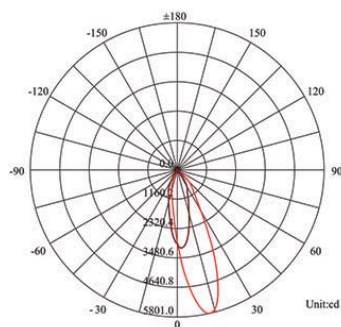

## Caractéristiques Luminaire

Taille de Coupe	Taille Luminaire	IRC	IP	IK	Angle de Diffusion	Variable	Orientable	Diode	Durée de Vie	Garantie
ø153 mm	ø170 x 131 mm	80	67	09	24° - 38° - 60° inclin : 15°	non	non	CREE	30 000 h	3 ans

## Photometric Data (3000K, 15x24°) & Illumination Picture

Light Distribution Curve [Unit: cd]

Lux distance Curve

Illumination Picture

Certifications

CE - RoHS