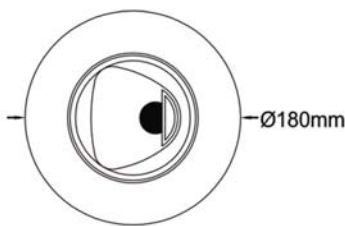

Caractéristiques Luminaire

Taille de Coupe	Taille Luminaire	IRC	IP	IK	Angle de Diffusion	Variable	Orientable	Diode	Durée de Vie	Garantie
ø165 mm	ø180 x 72 mm	80	67	09	15° inclin : 60°	non	non	CREE	30 000 h	3 ans

Photometric Data (3000K, 15°+60°) & Illumination Picture

Light Distribution Curve [Unit: cd]

Lux distance Curve

Illumination Picture

Certifications

CE - RoHS