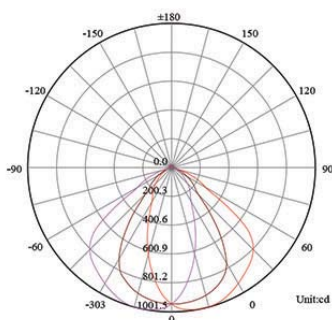

Caractéristiques Luminaire

Taille de Coupe	Taille Luminaire	IRC	IP	IK	Angle de Diffusion	Variable	Orientable	Diode	Durée de Vie	Garantie
ø165 mm	ø180 x 72 mm	80	67	09	15° inclin : 60°	non	non	CREE	30 000 h	3 ans

Photometric Data (3000K, 15°+60°) & Illumination Picture

Light Distribution Curve [Unit: cd]

Lux distance Curve

Illumination Picture

Certifications

CE - RoHS