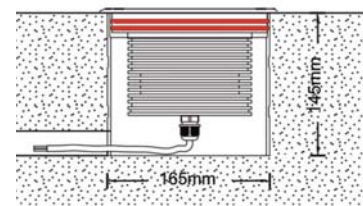

PES30-ASYM 30 watts

Référence	Couleur Luminaire	Puissance	Couleur Température	Flux Lumineux
PES30-ASYM-2700	Inox	30 w	2700K	2280 lm
PES30-ASYM-3000	Inox	30 w	3000K	2400 lm
PES30-ASYM-4000	Inox	30 w	4000K	2500 lm

Caractéristiques Luminaire

Taille de Coupe	Taille Luminaire	IRC	IP	IK	Angle de Diffusion	Variable	Orientable	Diode	Durée de Vie	Garantie
ø165 mm	ø180 x 72 mm	80	67	09	15° inclin : 60°	non	non	CREE	30 000 h	3 ans

Caractéristiques Alimentation

Tension d'alimentation	Fréquence	Température de Fonctionnement
AC100-240V	50 - 60 Hz	de -25° à +50°

Résistance

Résistance aux Chocs	Verre Trempé	Carrossable
IK09	10 mm	2000 kg

Photometric Data (3000K, 15°+60°) & Illumination Picture

Certifications

CE - RoHS