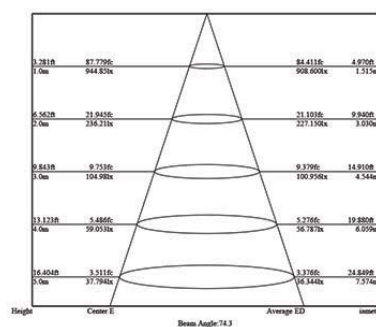

Caractéristiques Luminaire

Taille de Coupe	Taille Luminaire	IRC	IP	IK	Angle de Diffusion	Variable	Orientable	Diode	Durée de Vie	Garantie
ø165 mm	ø180 x 72 mm	80	67	09	15° inclin : 60°	non	non	CREE	30 000 h	3 ans

Photometric Data (3000K, 15°+60°) & Illumination Picture

Light Distribution Curve [Unit: cd]

Lux distance Curve

Illumination Picture

Certifications

CE - RoHS