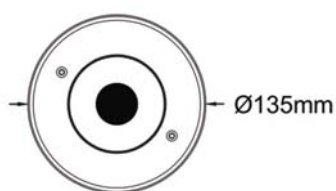

PES25-COB 25 watts

Référence	Couleur Luminaire	Puissance	Couleur Température	Flux Lumineux
PES25-COB-2700	Inox	25 w	2700K	2000 lm
PES25-COB-3000	Inox	25 w	3000K	2100 lm
PES25-COB-4000	Inox	25 w	4000K	2300 lm

Caractéristiques Luminaire

Taille de Coupe	Taille Luminaire	IRC	IP	IK	Angle de Diffusion	Variable	Orientable	Diode	Durée de Vie	Garantie
ø110 mm	ø135 x 107 mm	80	67	09	20° - 38° - 60°	non	non	CREE	30 000 h	3 ans

Caractéristiques Alimentation

Tension d'alimentation	Fréquence	Température de Fonctionnement
AC95-265V	50 - 60 Hz	de -25° à +50°

Résistance

Résistance aux Chocs	Verre Trempé	Carrossable
IK09	10 mm	2000 kg

Photometric Data (3000K, 1x30°) & Illumination Picture

Certifications

CE - RoHS