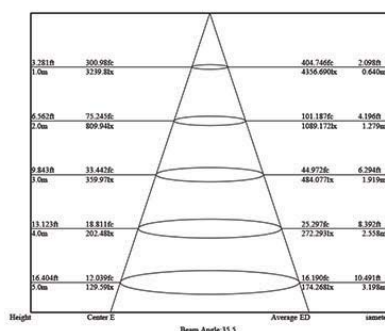

Caractéristiques Luminaire

Taille de Coupe	Taille Luminaire	IRC	IP	IK	Angle de Diffusion	Variable	Orientable	Diode	Durée de Vie	Garantie
ø110 mm	ø135 x 107 mm	80	67	09	20° - 38° - 60°	non	non	CREE	30 000 h	3 ans

Photometric Data (3000K, 1x30°) & Illumination Picture

Light Distribution Curve [Unit: cd]

Lux distance Curve

Illumination Picture

Certifications

CE - RoHS