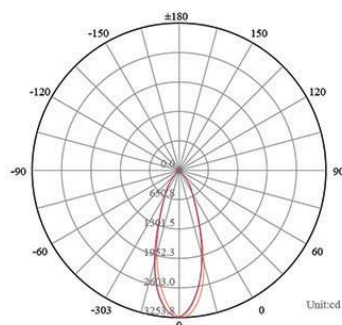

Caractéristiques Luminaire

Taille de Coupe	Taille Luminaire	IRC	IP	IK	Angle de Diffusion	Variable	Orientable	Diode	Durée de Vie	Garantie
ø110 mm	ø135 x 107 mm	80	67	09	20° - 38° - 60°	non	non	CREE	30 000 h	3 ans

Photometric Data (3000K, 1x30°) & Illumination Picture

Light Distribution Curve [Unit: cd]

Lux distance Curve

Illumination Picture

Certifications

CE - RoHS