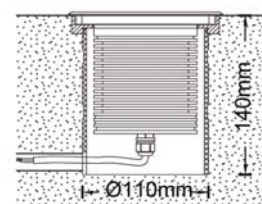

PES25-COB 25 watts

Référence	Couleur Luminaire	Puissance	Couleur Température	Flux Lumineux
PES25-COB-2700	Inox	25 w	2700K	2000 lm
PES25-COB-3000	Inox	25 w	3000K	2100 lm
PES25-COB-4000	Inox	25 w	4000K	2300 lm

Caractéristiques Luminaire

Taille de Coupe	Taille Luminaire	IRC	IP	IK	Angle de Diffusion	Variable	Orientable	Diode	Durée de Vie	Garantie
ø110 mm	ø135 x 107 mm	80	67	09	20° - 38° - 60°	non	non	CREE	30 000 h	3 ans

Caractéristiques Alimentation

Tension d'alimentation	Fréquence	Température de Fonctionnement
AC95-265V	50 - 60 Hz	de -25° à +50°

Résistance

Résistance aux Chocs	Verre Trempé	Carrossable
IK09	10 mm	2000 kg

Photometric Data (3000K, 1x30°) & Illumination Picture

Certifications

CE - RoHS