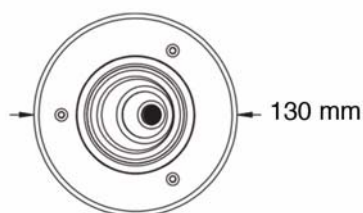

Certifications

CE - RoHS