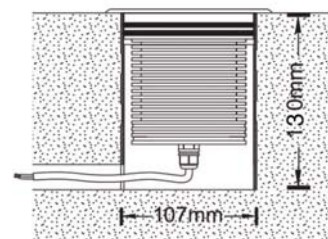

Certifications

CE - RoHS