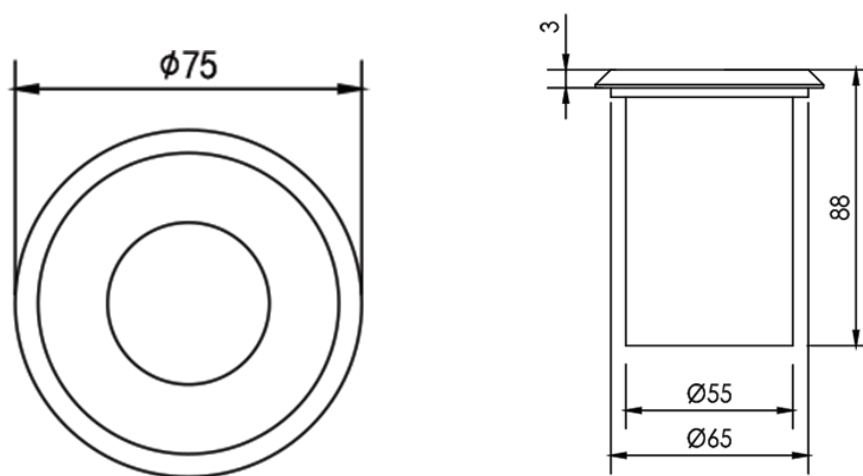

Caractéristiques Alimentation

Tension d'alimentation	Fréquence	Température de Fonctionnement
AC100 - 240 V		de -20° à +70°

Certifications

CE - RoHS