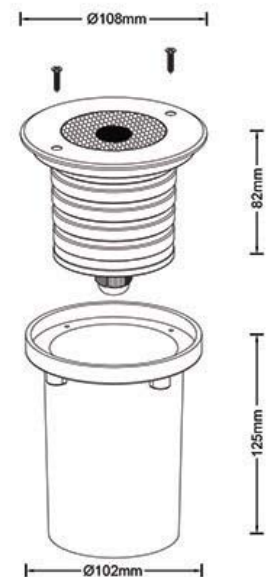

Caractéristiques Luminaire

Taille de Coupe	Taille Luminaire	IRC	IP	IK	Angle de Diffusion	Variable	Orientable	Diode	Durée de Vie	Garantie
ø102 mm	ø106 x 82 mm	80	67	09	25° - 40° - 60°	non	non	CREE	30 000 h	3 ans

Photometric Data (3000K, 1x25°) & Illumination Picture

Light Distribution Curve [Unit: cd]

Lux distance Curve

Distance (m)	Illuminance at a Distance	
	Center Beam LUX	Beam Width (V x H)
2m	511.69 LUX	1.4m x 1.3m
4m	127.92 LUX	2.7m x 2.6m
6m	56.85 LUX	4.1m x 3.9m
8m	31.98 LUX	5.4m x 5.2m
10m	20.47 LUX	6.8m x 6.6m
12m	14.21 LUX	8.2m x 7.9m

Vert. Spread: 37.6 Horiz. Spread: 36.3

Illumination Picture

Certifications

CE - RoHS