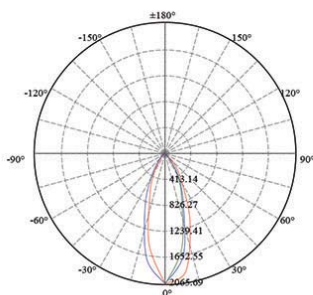

Caractéristiques Luminaire

Taille de Coupe	Taille Luminaire	IRC	IP	IK	Angle de Diffusion	Variable	Orientable	Diode	Durée de Vie	Garantie
ø102 mm	ø106 x 82 mm	80	67	09	25° - 40° - 60°	non	non	CREE	30 000 h	3 ans

Photometric Data (3000K, 1x25°) & Illumination Picture

Light Distribution Curve [Unit: cd]

Lux distance Curve

Distance (m)	Illuminance at a Distance	
	Center Beam LUX	Beam Width (V x H)
2m	511.69 LUX	1.4m x 1.3m
4m	127.92 LUX	2.7m x 2.6m
6m	56.85 LUX	4.1m x 3.9m
8m	31.98 LUX	5.4m x 5.2m
10m	20.47 LUX	6.8m x 6.6m
12m	14.21 LUX	8.2m x 7.9m