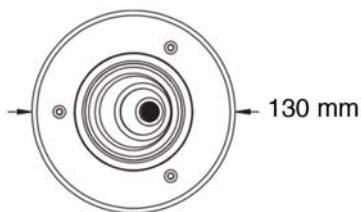

Certifications

CE - RoHS