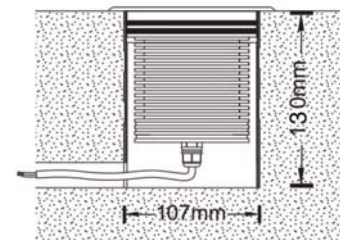

Certifications

CE - RoHS