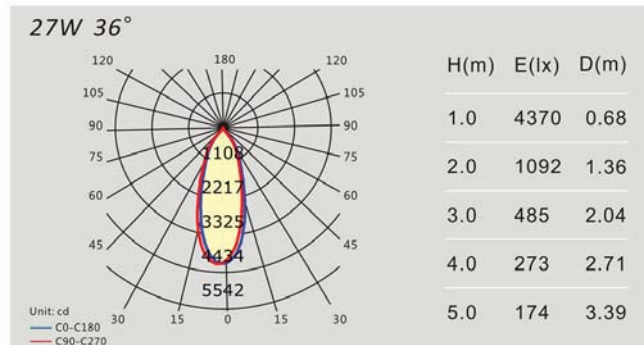

Certifications

CE - RoHS - 960°