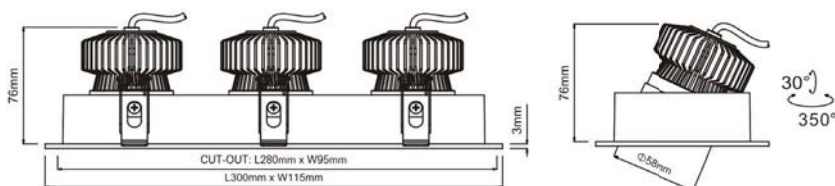

Certifications

CE - RoHS - 960°